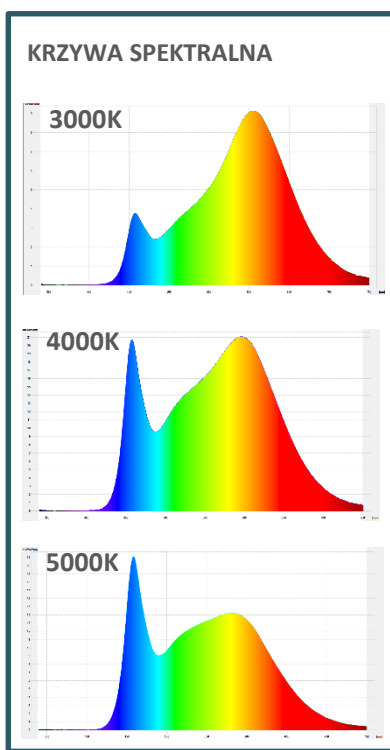

Kabel

Wyjmowany, na wtyczce

Kod SAP	Kolor	Zużycie energii KW/1000 h	Lm	Lm/W	Barwa światła	CRI	Żywotność*	Gwarancja	Waga	Kod EAN
400093836	Metaliczny szary	11	1000	90	3000K 4000k 5000k	>80	50000h	1 rok	1,1 kg	3595560016327

* Przy średnim użytkowaniu 1000 h/rok