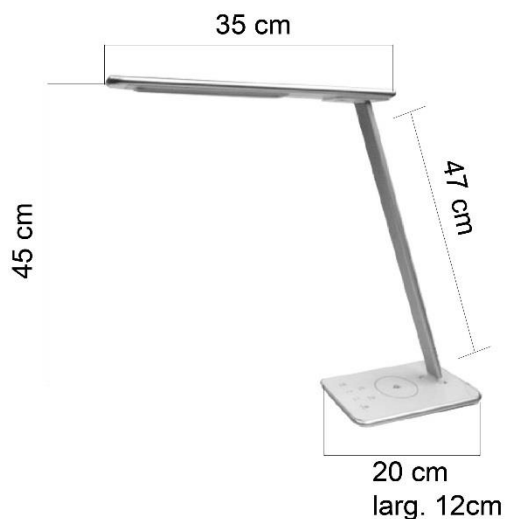

## DESIGN

Czyste linie

Lampka o rozpoznawalnym designie, wąskiej i prostej linii. Klosz szerokości ok 1 cm nadaje bardzo eleganckiego wyglądu.

## WYMIARY