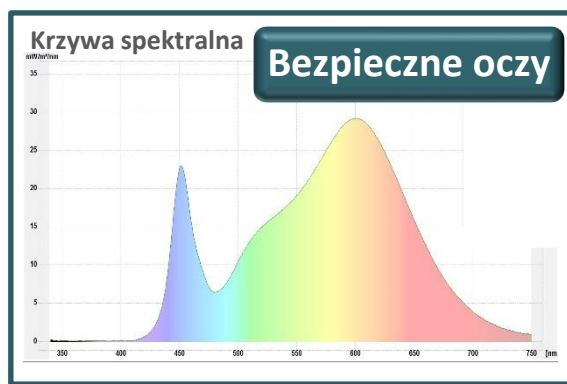

Wbudowany LED*: moc znamionowa 5W
*bez możliwości wymiany

Kabel

Odłączany z wtyczką

SAP	Kolor	Zużycie energii KW/1000 h	Lm	Lm/W	Barwa światła	CRI	Żywotność*	Gwarancja	Waga netto	EAN
400124484	Czarny	5,5	400	90	2800K 3400k 4500k 5600k	>80	50000h	2 years	0,50 kg	3595560029402