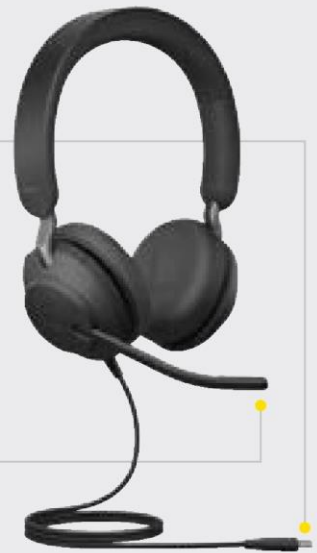

1. Conecte o Jabra Evolve2 40 em uma porta USB A ou USB C em seu computador (dependendo da variante USB do fone de ouvido)

2. Posicione o microfone próximo à sua boca.

COMO USAR

	RECURSOS	BENEFÍCIOS
Conectividade	Conectividade USB-A ou USB-C Certificações	Conectividade plug-and-play com seu computador ou dispositivo móvel via USB-A ou USB-C Fornecedores líderes de UC
Áudio	Microfone Design com isolamento de ruído Integração de software Alto-falantes	Tecnologia de 3 microfones para excelente desempenho de chamadas Isolamento instantâneo de ruído para foco aprimorado em ambientes barulhentos Recursos adicionais disponíveis via Jabra Xpress e Jabra Direct Os poderosos alto-falantes de 40 mm oferecem um som mais rico para uma experiência de áudio mais
Fácil de usar	Busylight Braço boom silencia e atende chamada Gestão de chamadas	360° busylight em ambos os fones de ouvido é visível de todos os ângulos, agindo como um sinal de não perturbe Mova o braço boom para cima para silenciar ou para baixo para ativar ou atender uma chamada Atender / rejeitar chamadas; aumentar / diminuir o volume do alto-falante; mude o protegendo seu
Variantes	Variantes de UC e MS Estilos de vestir	Escolha entre as variantes de UC ou Microsoft Teams Disponível nas variantes estéreo e mono
Compatibilidade	Fornecedores líderes de UC	     