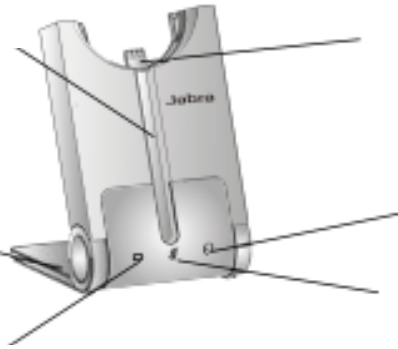

Jabra Pro 900 Series - Visão geral do produto

01 Base

Porta fone de ouvido

Suporte dobrável para a base

Precisa de ajuda para conectar o fone de ouvido ao telefone? Consulte o manual de instruções ou visite <https://www.jabra.es/support>

02 Auricular

Aumente o volume do alto-falante

Fique quieto Responder / Terminar

Abaixe o volume do alto-falante Responder / Terminar