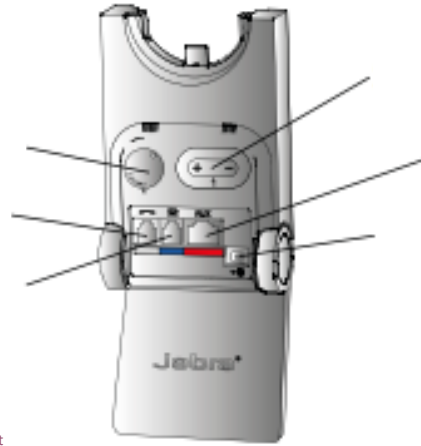

Jabra Pro 900 Series - Visão geral do produto

01 Base

Porta fone de ouvido

Suporte dobrável para a base

Precisa de ajuda para conectar o fone de ouvido ao telefone? Consulte o manual de instruções ou visite <https://www.jabra.es/support>

02 Auricular

Aumente o volume do alto-falante

Fique quieto Responder / Terminar

Abaixe o volume do alto-falante Responder / Terminar