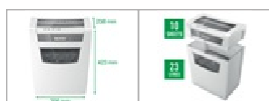

Destruidora Home Office P4 Leitz IQ

Um novo destruidor pessoal de Leitz, moderno e fascinante. Tem um tamanho compacto para localizá-lo com facilidade; é perfeito para uso em um escritório em casa. Dê um toque de estilo ao seu escritório em casa com este triturador silencioso, anti-compota e duradouro. Destrua até 10 folhas A4 e jogue-as no generoso contentor de capacidade de 23 litros numa operação simples utilizando controlos de toque. Ganhe paz de espírito no seu processo de destruição de documentos com este triturador de nível de segurança DIN P4 e, assim, garanta a segurança no seu escritório com a função de bloqueio de segurança para crianças.

Funciona durante 6 minutos seguidos: ideal para destruição esporádica de documentos. A luz LED acende-se quando o contratorpedeiro precisa de parar para arrefecer.

Taxa de destruição de 1,8 metros por minuto.

Controlos de toque: fácil e intuitivo, para fácil funcionamento.

Fácil de esvaziar o caixote de 23 litros com capacidade para 225 folhas antes de necessitar de esvaziamento. Bloqueio de segurança: para que ninguém possa usar a destruidora sem supervisão.

356 (um.) x 423 (al.) x 238 (pr.), 6,5 kg.

2 + 1 ano de garantia: Inscreva-se para o seu ano adicional.

Também destrói agrafos e clips.

Especificações

Referência:	80090000
Cor	Branca
Dimensões	356 x 423 x 238
Destruição tamanho	4 x 28 mm
Nível de segurança	P-4
Tempo de funcionamento/tempo de arrefecimento	60 min
Tempo de funcionamento a partir de 6 frio	min
Período de garantia	2 + 1 anos
Amplitude máxima de entrada (mm)	220
Capacidade de corte (folhas 80 grs)	10
Tipo de corte	confetti cortado
Capacidade de corte (folhas 70 grs)	11
Capacidade do caixote do lixo em l	23
Material destruído	Agrafos e clips
Peso	5