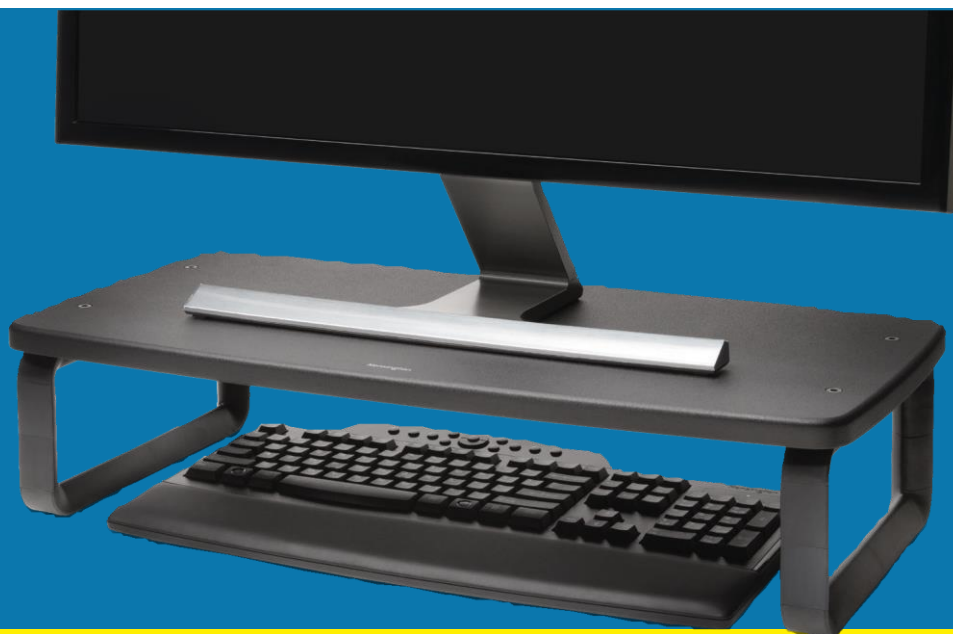

## Levante o monitor para uma visualização ideal

Suporte de monitor de SmartFit® extra para exibições até 27"

O sistema SmartFit patenteado da Kensington ajuda-o a posicionar o monitor na altura certa sem a necessidade de um especialista, reduzindo a dor cervical e lombar e a tensão ocular. Suporte extra largo tem três configurações de altura e pode ser adaptado a Grande Monitores Saindo espaço de armazenamento sob o plataforma para caber em teclado em tamanho real real e arnês Para máximo a sua superfície do ambiente de trabalho.

### Características y Ventajas:

- **O sistema de® SmartFit** permite-lhe ajustar a altura do monitor à cor do seu conforto pessoal colocando os elevadores no lugar
- **Stand** places monitor ao nível dos olhos para reduzir a fadiga do pescoço e dos olhos
- **Design de plataforma universal extra-larga** que se adequa a qualquer monitor até 27 polegadas e 18 kg (40 lbs)
- **Otimização do ambiente** de trabalho graças à largura de 524 mm (20,62") entre as pernas do stand, espaço suficiente para alojar um teclado de tamanho normal sob a plataforma

### Por que confiar em Kensington?

A Kensington tem sido a marca de eleição para profissionais há mais de 20 anos, quando precisam de soluções ergonómicas inovadoras e confortáveis para o seu escritório comercial ou em casa. O sistema patenteado SmartFit que aproveita a tecnologia militar dos EUA é inigualável em ajuste automático para ajudar a aliviar dores e dores na mesa. Este produto foi concebido com componentes de alta qualidade, pelo que foi construído para durar muito tempo.

Suporte de monitor de® smartFitextra para exibições até 27"

[K52797WW](#)

The Professionals' Choice™