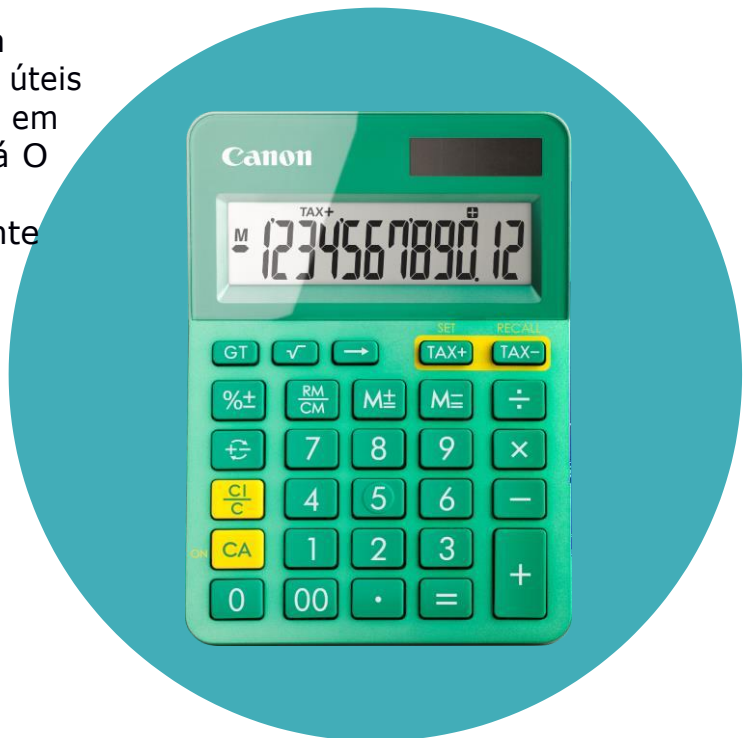

LS-123K

Funções básicas num design elegante, moderno e versátil para melhorar a sua casa ou escritório

A primeira calculadora da nova série K da Canon, o LS-123K oferece funcionalidades úteis e fáceis de usar em cores ricas e vibrantes em acabados metálicos. Incorpora para a decoração do seu escritório ou casa uma calculadora elegante fina.