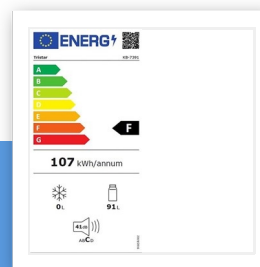

Capacidade	91 l
Nível de ruído	41 dB
Classe energética	F
Potência	65 W
Consumo anual de energia	107 kWh/annum
Classe climática	N +16°C ~ +32°C ST +16°C ~ +38°C
Tempo conservação em caso de avarias	12 h
Refrigerante	R600a, 21g
Porta reversível	Sim
Capacidade do compartimento de gelo	10 l
Pés reguláveis	Sim, 1
Termostato regulável	Sim
Dimensões	48 x 45 x 83,1 cm

91L

Propriedades Logísticas - Código Intrastat: 8418290090

Caixa: a x l x D (cm): 84,4 x 46,5 x 51 | : 8713016073914 | Peso bruto (kg): 20,46 | Peso net (kg): 17,63

Caixa master: a x l x (cm): x x | : 8713016073914 | (kg):