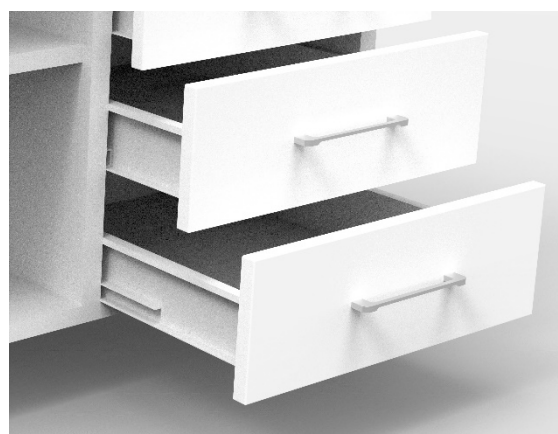

MÓVEL AUXILIAR COM GAVETAS

Medidas: 1.220X600X600 mm

Descrição

Móvel Auxiliar com rodas, prateleira e 4 gavetas

MATERIAIS DE CONSTRUÇÃO:

- > ESTRUTURA: Melamina de 19 mm
- > RODAS: 4 rodas, duas delas com travão
- > GAVETAS: 4 gavetas injetadas em poliestireno de primeira com guias de esferas.
- > PUXADORES: alumínio.

ACABAMENTOS:

- > ESTRUTURA: acabamento BRANCO
- > PRATELEIRA DE APOIO: Laminada em faia ou Cinzento

IMASOTO

MASOTO
C/ Puerto Navarria
28 28935 – Móstoles
– Madrid
T +34 91 616 45 00
F +34 91 616 58 09