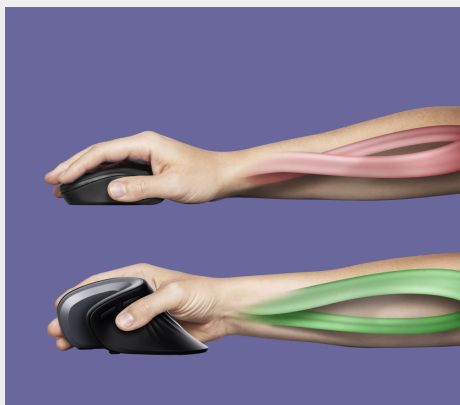

#23507

Rato sem fios ergonómico

Rato sem fios com design ergonómico vertical para reduzir tensões exercidas sobre o braço e os pulsos

Características principais

- Trabalhe confortavelmente por longos períodos de tempo, evitando mal-estar no braço e pulso
- Formato único, concebido para se adaptar a todos os formatos e tamanhos de mãos
- Formato leve e confortável com revestimento em borracha para uma aderência perfeita
- Ângulo vertical de 60° para uma perfeita posição do pulso
- 2 botões de polegar: retroceder/avançar no navegador
- Botão seletor da velocidade (600/1200/1600 DPI)

O que está na caixa

- Rato sem fios
- Microrreceptor USB
- 1 pilha AA

Requisitos de sistema

- Porta USB
- Windows 10, 11
- macOS 10.15, 11, 12
- Chrome OS

Stay busy, stay comfortable

An ergonomic design keeps you comfortable during even your busiest of days – from home, from the office, wherever you're working.

Born to roam

A fully wireless design gives you all the freedom of movement you'll need to work how you like.

Smooth operator

Smooth, round edges provide another comfort boost – keeping you in top form to be productive.