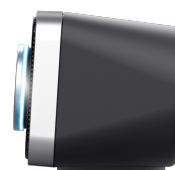

## Barra de som para PC

Barra de som com design requintado 2 12 Watts (6 W RMS) de potência de saída

### Características principais

- Pico de potência de 12 W (6 Watts RMS)
- Formato horizontal para economia de espaço: cabe sob qualquer monitor de PC
- Controlo de volume grande e iluminado na frente para fácil acesso
- Grelha metálica para maior proteção
- Alimentada por USB: não é necessária tomada de parede

---

**Power saving** True **Power cable detachable** False

PRODUCT VISUAL 1

PRODUCT VISUAL 2

PRODUCT SIDE 1

PRODUCT FRONT 1

PACKAGE VISUAL 1

PACKAGE FRONT 1