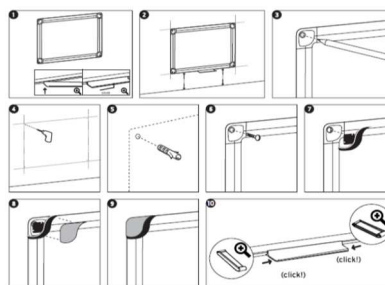

IMAGEM DO PRODUTO:**TEXTO DE MARKETING:**

Quadro de Afixação de cortiça Bi-Office com moldura de design Maya W Series é um quadro de pinos útil e fácil de usar. A superfície da cortiça é autorregeneradora e resistente, não deixando visível as marcas dos pinos quando estes são removidos. Estes quadros são uma ótima maneira de manter as informações importantes organizadas e postar lembretes. É uma maneira prática de informar todos de uma só vez, utilizando alfinetes para colocar fotos, memorandos ou listas no trabalho ou em casa. Pode ser colocado na parede horizontal ou vertical com parafusos que passam pelos orifícios nos cantos de plástico. Este é um sistema de montagem simples e robusto, e sendo um produto de fixação na parede, é uma solução que economiza espaço na sala.

DETALHES TÉCNICOS

COMPOSIÇÃO:

- Moldura em Alumínio
- Cantos de plástico
- Núcleo de Softboard
- Superfície de Cortiça

VISTA GERAL DA MONTAGEM:

CERTIFICAÇÃO E LEGISLAÇÃO:

n/a

ILUSTRAÇÃO:

n/a