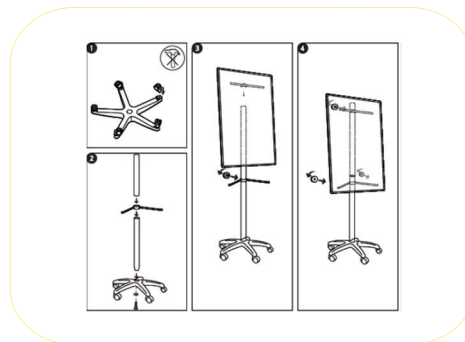

BREVE DESCRIÇÃO DO PRODUTO:

Cavalete totalmente ajustável com suporte de papel

CARACTERÍSTICAS E BENEFÍCIOS:

- Superfície de aço lacado com garantia de 10 anos
- Suporte ajustável para bloco de papel, para uso com qualquer bloco de papel
- Cinco rodízios de travamento para uma mobilidade melhorada
- Inclui 2 braços extensíveis para colocação de folhas com ímanes
- Bandeja dobrável para acessórios a todo comprimento
- Ajustável em altura com auxílio de mola e plano ajustável em angulo para uma utilização mais ergonómica

DICAS PROMOCIONAIS:

Sem data específica. Recomendamos a oferta ocasional de um desconto, ou oferta de acessórios.

GAMA DE PRODUTOS:

Moldura/Cor:	Superfície /Cor:	Tamanho:	Embalado mm:	N.W. kg	G.W. kg	Referência:	EAN	RRP:
Alumínio lacado a preto	Chapa Lacada	Euro [700x1000]	1160x810x110	13,00	16,00	EA48061823		---
Alumínio lacado a branco	Chapa lacada	Euro [700x1000]	1160x810x110	13,00	16,00	EA48061822		---

DETALHES TÉCNICOS

COMPOSIÇÃO:

- Moldura em Alumínio
- Cantos de Plástico
- Núcleo de MDF
- Estrutura em aço lacado
- Superfície em chapa lacada
- Rodízios de plástico

VISTA GERAL DA MONTAGEM:

CERTIFICAÇÃO E LEGISLAÇÃO: