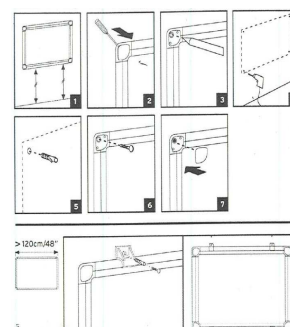

DICAS PROMOCIONAIS:

Sem data específica. Recomendamos a oferta ocasional de um desconto, ou oferta de acessórios.

GAMA DE PRODUTOS:

Moldura/Cor:	Superfície/Cor:	Tamanho:	Embalado mm:	N.W. kg	G.W. kg	Referência:	EAN	RRP:
Alumínio anodizado	Cortiça	600x450	720x470x20	0.89	1.23	CA021790	5603750420293	---
Alumínio anodizado	Cortiça	900x600	1042x610x26	1.67	2.54	CA031790	5603750420392	---
Alumínio anodizado	Cortiça	1200x900	1330x920x25	3.86	5.71	CA051790	5603750420590	---

DETALHES TÉCNICOS

COMPOSIÇÃO:

- Moldura em Alumínio
- Cantos de plástico
- Núcleo de Softboard
- Superfície de Cortiça

VISTA GERAL DA MONTAGEM:

CERTIFICAÇÃO E LEGISLAÇÃO:

Cradle to Cradle Certification

ILUSTRAÇÃO: