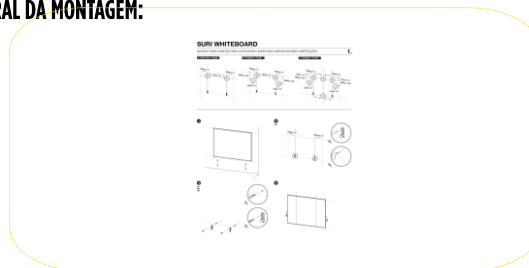

Liga metálica/ Cinza	Aço lacado	1043x730	1210x760x24	4	5	MA2141589923	--
Liga metálica/ Cinza	Aço lacado	1480x980	1690x1045x18	5.83	7.63	MA2181599923	--
Liga metálica/ Cinza	Aço lacado	1480x1180	1690x1245x18	7	9.2	MA2191599923	--
Liga metálica/ Cinza	Aço lacado	1780x880	1990x940x18	6.3	6	MA2201599923	--
Liga metálica/ Cinza	Aço lacado	1780x1180	1990x1240x18	10.8	13.5	MA2211599923	--

DETALHES TÉCNICOS

COMPOSIÇÃO:

- Moldura em liga metálica preta ou cinza
- Superfície em aço lacado magnético

VISTA GERAL DA MONTAGEM:

DETALHES TÉCNICOS

CERTIFICAÇÃO E LEGISLAÇÃO:

n/a