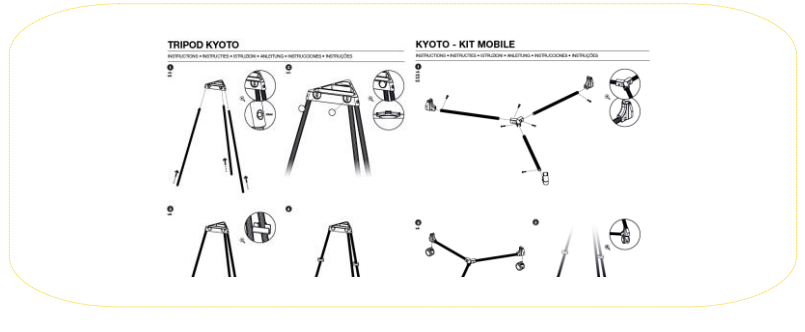

DETALHES TÉCNICOS

COMPOSIÇÃO:

- Estrutura em alumínio e plástico
- Clips de suporte ao quadro ajustáveis ou kit de rolo de papel
- Quadro com superfície magnética de aço lacado
- Base de alumínio e plástico com 3 rodas de travão

VISTA GERAL DA MONTAGEM: