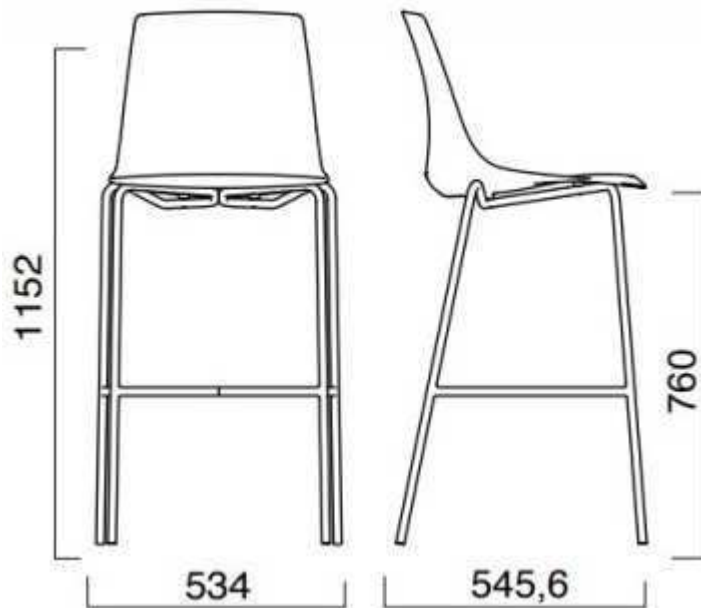

MODELO LEG 4P 14297522

- Banco de desenho fixo com 4 pernas. Confortável graças à forma do seu encosto e assento.
- Assento e encosto anatômicos. Assento com revestimento externo branco. Assento dianteiro curvo que reduz a pressão nas pernas e favorece a circulação sanguínea.
- Estrutura 4 pés em tubo de aço Ø 18x2 mm.
- Acabamento estrutural branco.
- Medidas:

Altura total: 115,2 cm.

Altura do assento: 76 cm.

Largura do assento: 53,4 cm.

Profundidade do assento: 54,56 cm.

IMAGEM