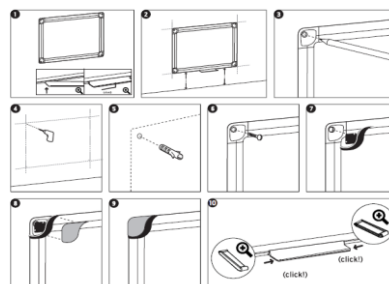

DETALHES TÉCNICOS

COMPOSIÇÃO:

- Moldura em Alumínio
- Cantos de plástico
- Núcleo de Softboard
- Superfície de Cortiça e metal

VISTA GERAL DA MONTAGEM: