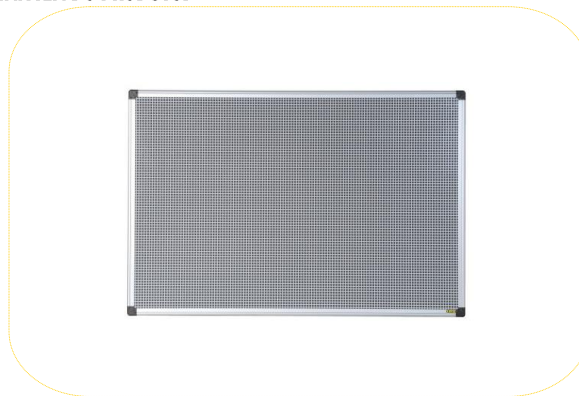

**BREVE DESCRIÇÃO DO PRODUTO:**

Quadro de informação útil para exibir informações importantes

**CARACTERÍSTICAS E BENEFÍCIOS:**

- Superfície de cortiça natural e resiliente com rede metálica
- Para uso com pins (alfinetes) e ímanes
- Aro de alumínio anodizado
- Fixações de parede ocultas, através dos 4 cantos
- Acessórios com design elegante para ocultar a fixação do produto
- Kit de fixação de parede incluído

**IMAGEM DO PRODUTO:****TEXTO DE MARKETING:**

Quadro de Afixação de cortiça e metal Bi-Office com moldura de design Maya W Series é um quadro de pinos e ímanes, útil e fácil de usar. A superfície da cortiça é autorregeneradora e resistente, não deixando visível as marcas dos pins quando estes são removidos. A rede metálica permite o uso de ímanes, uma ótima forma de manter as informações importantes organizadas e afixar lembretes. É uma maneira prática de informar o público, colocar fotos, memorandos ou listas quer no trabalho ou em casa. Pode ser colocado na parede na horizontal ou vertical com parafusos que passam pelos orifícios nos cantos de plástico e são ocultados por acessórios elegantes. Este é um sistema de montagem simples e robusto, e sendo um produto de fixação na parede, é uma solução que economiza espaço na sala.

## COMPOSIÇÃO:

- Moldura em Alumínio
- Cantos de plástico
- Núcleo de Softboard
- Superfície de Cortiça e metal