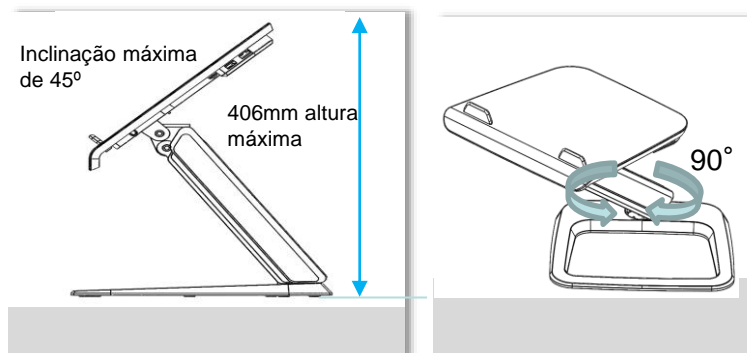

Suporte para computador portátil com 4 portas USB Hana™

Base em alumínio e plataforma de madeira

Características:

- Sistema de mola de gás para ajustar a altura sem esforço entre 102 - 406 mm
- Inclinação máxima de 45°, movimento rotativo de 90° o que permite partilhar a visualização do ecrã
- Equipado com 4 portas USB para manter os dispositivos alimentados: 2 USB 2.0 (Tipo A) e 2 portas de carregamento rápido 2.1A (Tipo A)
- Gestão de cabos integrada
- Suporta computadores portáteis de até: 19"
- Suporta computadores portáteis de até: 4.5kg
- Ajustável em altura: 10.2 – 40.6 cm

Especificações Técnicas

Modelo	Suporte para computador portátil com 4 portas USB Hana™ (Preto)	Suporte para computador portátil com 4 portas USB Hana™ (Branco)
Referência	8064401	8064301
Dimensões do produto (alt x Larg x prof)	102 x 342 x 396mm	102 x 342 x 396mm
Código EAN	043859751471	043859751464
Embalagem	1	1