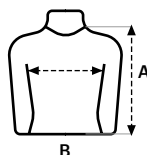

Punhos, gola e bainha indeformáveis em canelado 2X1 com elastano

Tapa costuras com fita espiga no interior da gola

Regular fit

Nome anterior: ACTION

Tamanhos de criança: AVALON KIDS

TAMANHOS

	S	M	L	XL	2XL	3XL
A	65	68	71	74	77	79
B	52	55	58	61	65	69

Medidas em cm. Tolerância +/- 5%

MUKUA

100 White

613 Sage

202 Heather Grey

600 Kelly Green

201 Dark Grey

602 Bottle Green