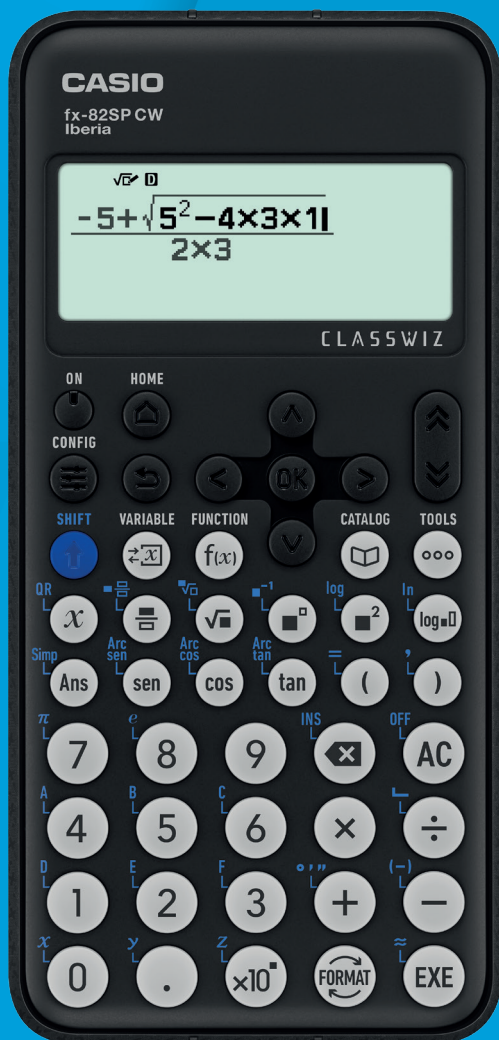

CASIO®

CALCULADORA CIENTÍFICA

- **Novas ClassWiz:** Desenvolvidas em conjunto com os professores.
- **Adaptadas** ao novo currículo escolar escolar.
- **Utilização aprimorada:** novos menus agrupados e simplificados.
- **Novas funções do MATHBOX** (funções aleatórias como "rodar os dados" ou o "jogo da moeda").
- **Mais sustentável:** materiais reciclados e ecológicos, manual digital e embalagens reduzidas em 35%.
- **Emulador online** disponível para poder trabalhar todas as suas funções projetadas na sala de aula.
- **5 idiomas:** espanhol, catalão, basco, galego e português.

CLASSWIZ fx-82 SPCW

Especificações Gerais:

- Ecrã: "Ecrã natural de livros didáticos" LCD de alta resolução
- Fornecimento de energia: 1 Pilha AAA
- Com invólucro rígido
- Dimensões (H x W x L): 10,7 x 77,0 x 162
- Peso: 95g