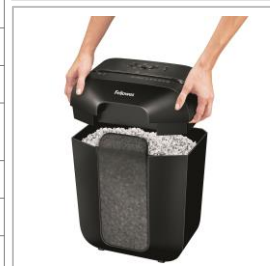

Especificações técnicas:

Capacidade folhas	8 Folhas
Capacidade do cesto	17L /30 Folhas (Cabeça amovível)
Tamanho corte	Minicorte 4x12mm
Nível de segurança	P-4 (1299 partículas por folha A4)
Tipo de destruição	Manual
Ciclo de trabalho (minutos)	5 on / 30 off
Largura entrada (mm)	220
Também destrói	
Referência	4300701
Cor	Preto
Dimensões do produto (Alt x Larg x Prof)	401 x 310 x 220 mm
Peso produto	5,1 kg
Código EAN	0043859771097
Quantidade por embalagem	2
Garantia	3 anos máquina / 3 anos lâminas de corte