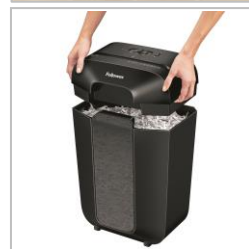

Fellowes

Nova Geração de Destruidoras
Para casa e escritório em casa

SERIE LX

Destruidoras de papel

Destruidora LX70 Corte em Partículas (Din P-4)

Utilização ocasional - 1 utilizador

- Destrói até 11 folhas com partículas de tamanho 4 x 40 mm (nível de segurança DIN P-4)
- Bloqueio de segurança para evitar acidentes
- Destrói continuamente durante 5 minutos com um tempo de arrefecimento de 30 minutos
- Cabeça amovível para esvaziar o cesto para papéis com capacidade de 18 litros/306 folhas
- Admite também agrafos, cliques de papel e cartões de crédito

Especificações Técnicas:

Capacidade folhas	11 Folhas
Capacidade do cesto para papéis	18L / 306 Folhas (Cabeça amovível)
Tipo de corte	Partículas 4x40mm
Nível de segurança	P-4 (390 partículas por folha)
Tipo de destruição	Manual
Ciclo de funcionamento (minutos)	5 on / 30 off
Largura de entrada	220 mm
Também destrói	
Referência	100017468
Cor	Branco
Dimensões do produto (A x L x P)	460 x 310 x 220 mm
Peso produto	5.3 kg
Código de barras	0043859797158
Unidades por embalagem	2
Garantia (máquina/lâminas)	3 / 5 anos