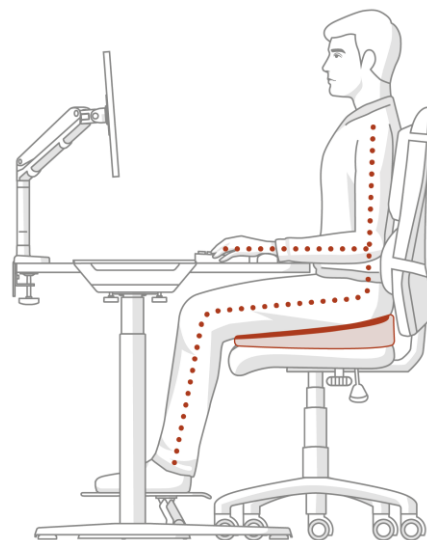

Almofada de Assento em Cunha Breyta™

Design ergonómico

O design da cunha promove o posicionamento pélvico correto e o alinhamento da coluna vertebral para ajudar a reduzir o desconforto nas costas.

Base antiderrapante

Trabalhe de forma ergonómica:

Fellowes
ZONA 1
EVITE A TENSÃO NAS COSTAS

Apoie as suas costas.

Uma almofada de assento, um apoio para os pés ou um encosto podem ajudá-lo a alcançar a postura correta.

Como utilizar uma almofada de assento:

- 1. Verifique o assento da sua cadeira:** ajuste o seu assento para se certificar de que as suas pernas estão bem apoiadas, mas há espaço suficiente para evitar que a cadeira interfira com a flexão do joelho. Aproximadamente 3 dedos.
- 2. Almofada do assento:** Coloque a almofada nas costas do seu assento e sente-se diretamente sobre ela.
- 3. Posição do assento:** Sente-se ligeiramente direito, de modo a sentir que está encostado ao encosto com os ombros relaxados. Certifique-se de que a altura do assento está ajustada de modo a que os seus braços fiquem paralelos à secretária e os cotovelos formem um ângulo de aprox. 90°. Os joelhos devem estar ao mesmo nível ou imediatamente abaixo das ancas, com os pés bem assentes no chão.
- 4. Apoie os pés:** Não se esqueça de utilizar um apoio para os pés se não conseguir apoiar os pés firmemente no chão ou se quiser acrescentar movimento ao seu dia.