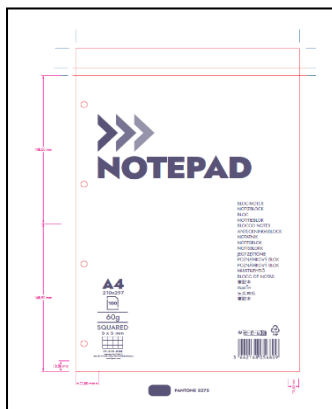

19.210.606

Descrição

- LYRECO BUDGET PAD A4 MICROPERF 100SHT 5X5 - QUADRADO
- CÓDIGO DO PRODUTO: 19210606

Aplicação

BLOCO DE NOTAS PARA ESCREVER

Gesto ecológico

- RÓTULO TRIMAN
- PAP20

Dados Logísticos

Produto

LYRECO BUDGET PAD A4 MICROPERF 100SHT 5X5 – QUADRADO

Caixa

20 PCS/CARTON _ 5PCS/PACK

Palete

Especificações Técnicas

- Dimensões: 210*297mm
- Gramagem de papel interno: 60gsm/mic
- Grama da tampa frontal: 170gsm/mic
- Grammage da tampa traseira: 0.92gsm/mic
- Material de encolhimento: Shrink Wrap
- N de folhas: 100 folhas
- Caixa exterior: 320*220*200