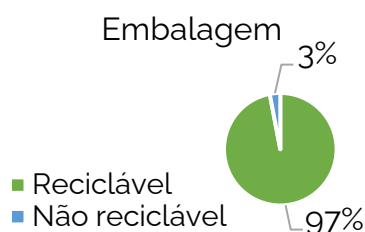

Reciclagem:

Reciclabilidade das embalagens
Percentagem de embalagens, por peso, que podem ser enviadas para reciclagem