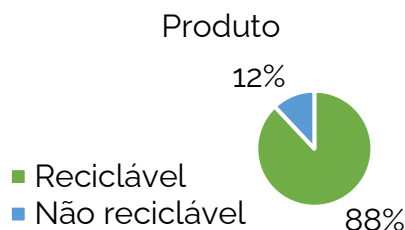

Destrói manual e automaticamente ao mesmo tempo.

Recomendação:

Folhas de lubrificação para lâminas (Embalagem 10)	4025601
Óleo para lâminas (355 ml)	3608601
Sacos para resíduos (Pack de 100 unidades)	36052

Reciclagem:

Reciclabilidade das embalagens
Percentagem de embalagens, por peso, que podem ser enviadas para reciclagem

Reciclagem de produtos
Percentagem do produto, em peso, que pode ser facilmente separado e enviado para reciclagem