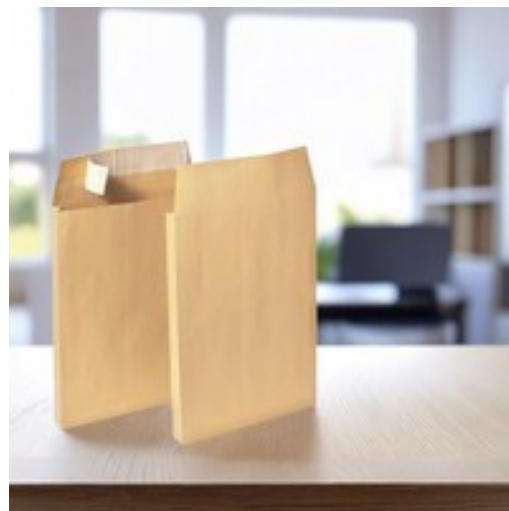

Envelope de papel C4 Lyreco - reforço integral 30 mm - 229 x 324 mm - Caixa 100

Ref. LYRECO: 991.606

Unidad

- Aba autoadesiva
- Fundo em U com sanfona de 3 cm
- Feitas com 100% de material reciclado

DETALHES

Formato C4: 229 x 324 mm

Fole: 30 mm

Fecho com tira de silicone.

120 g.

Pack de 100.

ESPECIFICAÇÕES

Quantidade embalada: 100

Cor: Castanho