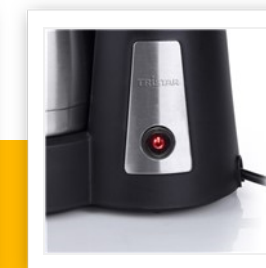

CM-1234

Máquina Café

800 W - Jarro 1L parede dupla em aço inoxidável

Elegante máquina de café, adequada para 8-10 chávenas de café por sessão. A garrafa isolante em inox com espessura dupla garante um café fresco e quente durante 3 horas. Bonito acabamento em aço inoxidável e preto mate.

Capacidade	1 l
Adequada para	8-10 chávena
Revestimento	Plástico
Interruptor on/off com luz indicadora	Sim
Material da Garrafa	Parede dupla em inox
Indicador de nível	Sim
Filtro permanente	Sim
Colher de café	Sim
Pés antiderrapantes	Sim
Potência	800 W