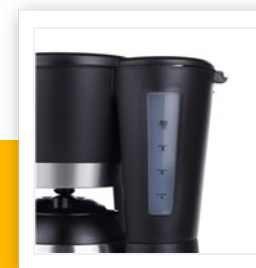

CM-1234

Máquina Café

800 W - Jarro 1L parede dupla em aço inoxidável

Elegante máquina de café, adequada para 8-10 chávenas de café por sessão. A garrafa isolante em inox com espessura dupla garante um café fresco e quente durante 3 horas. Bonito acabamento em aço inoxidável e preto mate.

Capacidade	1 l
Adequada para	8-10 chávena
Revestimento	Plástico
Interruptor on/off com luz indicadora	Sim
Material da Garrafa	Parede dupla em inox
Indicador de nível	Sim
Filtro permanente	Sim
Colher de café	Sim
Pés antiderrapantes	Sim
Potência	800 W