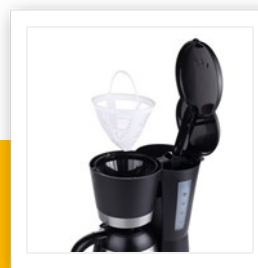

CM-1234

Máquina Café

800 W - Jarro 1L parede dupla em aço inoxidável

Elegante máquina de café, adequada para 8-10 chávenas de café por sessão. A garrafa isolante em inox com espessura dupla garante um café fresco e quente durante 3 horas. Bonito acabamento em aço inoxidável e preto mate.

Capacidade	1 l
Adequada para	8-10 chávena
Revestimento	Plástico
Interruptor on/off com luz indicadora	Sim
Material da Garrafa	Parede dupla em inox
Indicador de nível	Sim
Filtro permanente	Sim
Colher de café	Sim
Pés antiderrapantes	Sim
Potência	800 W