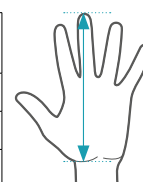

Escolher o tamanho correto:

Para obter o tamanho devemos medir a mão desde o início do pulso até a parte superior do dedo médio.

Tamanho da mão	Modelo	Com fio	Sem fio
< 16cm	S	9894801	9894901
16 - 18cm	M	9894601	9894701
> 18cm	L	9894401	9894501