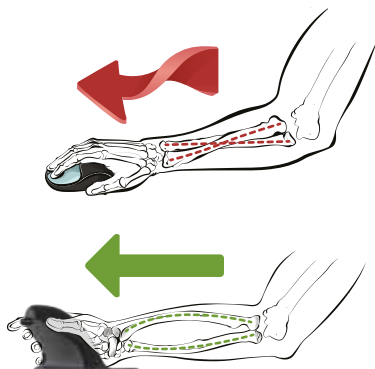

Rato Ergonómico Vertical Penguin®

Proporciona uma utilização cómoda mesmo após várias horas de utilização

Porqué devemos utilizar um rato ergonómico?

O seu formato inovador ergonómico vertical favorece que o antebraço e o punho estejam em uma posição natural e relaxada mesmo quando efetua movimentos repetitivos.

O uso contínuo de um rato é um dos principais fatores que causam dor nas mãos e punhos. Manter a sua mão em uma posição antinatural por longos períodos de tempo gerará, com segurança, problemas e doenças articulares.

Características:

- Laser e roda de precisão que proporcionam um rastreamento rápido e preciso. Configurações ajustáveis de 400, 600, 800 ou 1200 DPIs.
- Válido para destros bem como para canhotos. Base de fácil deslizamento.
- A tecnologia BioCote® oferece uma proteção antimicrobiana que mantém limpo o rato e o protege contra micróbios que causam manchas e odores, como bactérias e mofo.