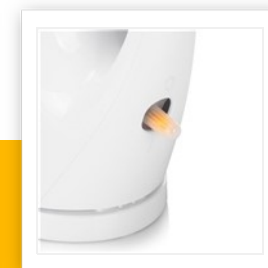

Propriedades Logísticas - Código Intrastat: 85161080

Caixa: Altura x Largura x Comprimento (cm): 23.2 x 17.8 x 17.8 | Código EAN: 8713016049933 | Peso bruto (kg): 0.87 | peso net (kg): 0.69

Caixa master: Altura x Largura x (cm): 38.4 x 38.4 x 50 | Código EAN: 8713016049940 | Peso bruto (kg): 7.38

Quantidades: Por caixa : 8 | Por palete: 144 | Hi-paleta x Ti-paleta: 6 x 3 | Contenedor 20' / Contenedor 40' / Contenedor HQ: 3296 / 6752 / 7392