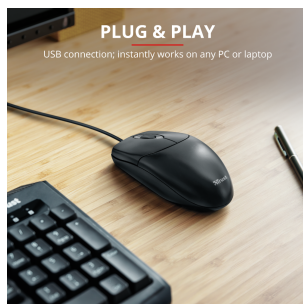

PRODUCT PICTORIAL 1