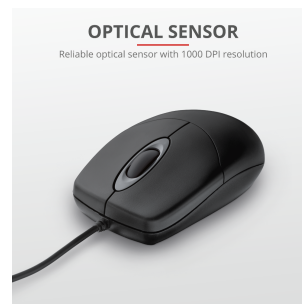

PRODUCT PICTORIAL 2