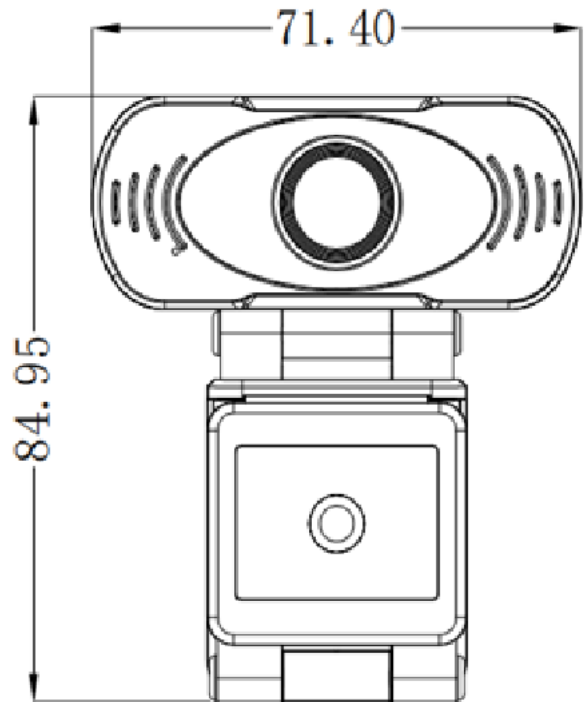

FUJIKAM 812H

Webcam panorámica.
Campo de visión de 90°

Plug & Play

Videochamadas

Com microfone

Ampla compatibilidade

Ampla ângulo de visão

HD 1080P

Sensor de imagem	1/2.7" 2MP
Melhor faixa de imagen	1.5-5 metros
Lente	3.6M
Formato de codificação	MJPEG
Resolução de vídeo	1920*1080
Taxa de quadros de vídeo	30FPS
Microfone	Microfone integrado
Distância de rádio	5 metros
Formato de codificação de áudio	PCM
Taxa de bits do áudio	32kbp
Medidas	109mm (L) x 40mm (W) x 167mm (H)
Alimentação	Alimentação direto do USB DC5V
Tipo de instalação	Pode ser colocado horizontalmente na tv, armário de tv