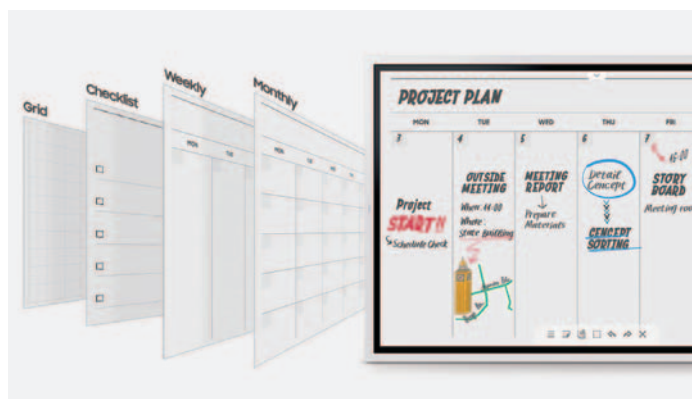

Rôzne možnosti nastavení (Options) Vhodný pre akékoľvek business potreby

Aj vďaka integrovaným univerzálnym vzorom je Samsung Flip možné veľmi úspešne použiť pre širokú škálu podnikateľských aktivít. Flip môžete použiť ako kalendár, plánovač, poznámkový blok alebo tabuľu pre kontrolný zoznam. Nech už pracujete v akejkoľvek oblasti, zo širokej škály možností si určite vyberiete taký spôsob využitia, ktorý je pre vás najužitočnejší.