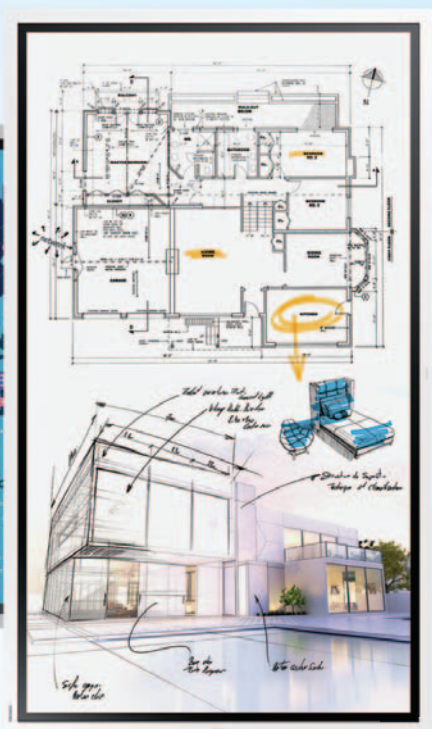

## SAMSUNG FLIP2

# Čo je Samsung Flip 2?

Samsung Flip je intuitívna a ľahko použiteľná digitálna obrazovka (flipchart) vhodná do akýchkoľvek priestorov, pre akékoľvek porady a stretnutia, ktorá ponúka vylepšené možnosti spolupráce v jednoduchom používateľskom rozhraní s množstvom funkcií vrátane režimu štetca, poznámok, zlúčenia pre rolovanie a rôzne ďalšie pracovné nástroje. Je dostupná v dvoch rozmeroch (uhlopriečka 55 alebo 65 palcov) a ponúka vynikajúce funkcie podporované unikátnou koncepciou. 55-palcový model ponúka rozšírený pracovný priestor pred obrazovkou, dizajn závesného držiaka a kolieska pre jednoduchú mobilitu. 65-palcový model ponúka rozmernú obrazovku, ako stvorenú pre úlohu hlavnej obrazovky v zasadacej miestnosti. Jeho úžasne plochý držiak na stenu minimalizuje akýkoľvek zbytočný priestor medzi zariadením a stenou. Ktorýkoľvek rozmerový variant si vyberiete, Samsung Flip umožní vašim tímom a pracovným skupinám pracovať inteligentnejšie, rýchlejšie a kvalitnejšie.