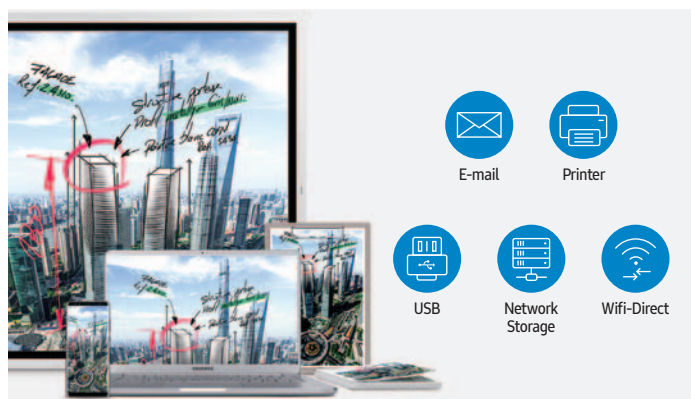

Jednoduché zdieľanie

Jednoduché rekapitulácie porád a stretnutí

Po každom stretnutí môžete rekapituláciu stretnutia rozposlať všetkým účastníkom a kolegom, vďaka čomu eliminujete dôverne známe problémy chýbajúcich poznámok z porady. Dôležité konverzácie a obsah porady sa v zariadení Flip ukladajú v reálnom čase a následne ich môžete veľmi jednoducho zdieľať cez mobilné a digitálne kanály.