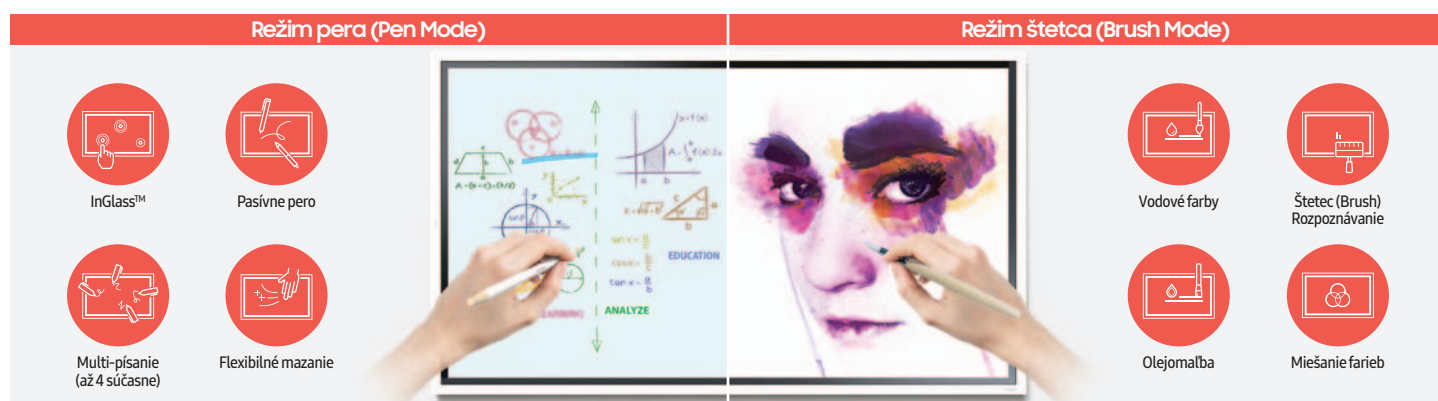

Poznámky ako na papieri

Poznámky v režime pera a štetca

Zapíšte si alebo nakreslite nové nápady a inšpirujte sa nimi

Samsung Flip umožňuje plynulé písanie perom v rôznych farbách, štýloch a hrúbkach čiar - podobne ako pri písaní perom na papier. V režime štetca môžete kresliť a maľovať štetcom v režimoch maľovania vodovými a olejovými farbami (akvarel a olejomalba). A dokonca až 4 ľudia môžu súčasne kresliť, písať a mazať, či už prstom, perom alebo dlaňou.