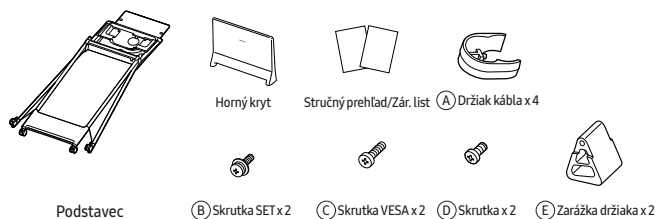

Návod na montáž

Stručný návod na zostavenie - Stojan pre WM55R

Diely pre STN-WM55R

Diely pre WM55R

Stručný návod na zostavenie - Držiak na montáž na stenu pre WM65R

Technický výkres