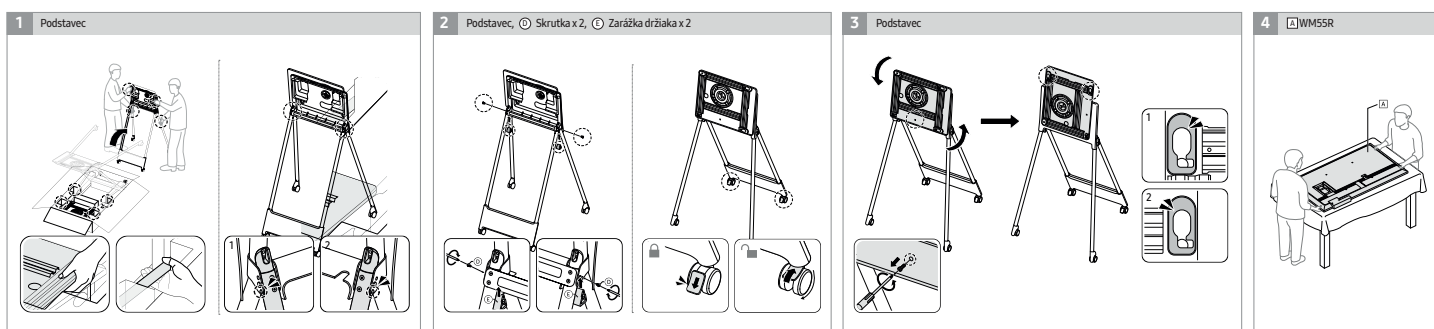

Návod na montáž

Stručný návod na zostavenie - Stojan pre WM55R

Diely pre STN-WM55R

Diely pre WM55R

Stručný návod na zostavenie - Držiak na montáž na stenu pre WM65R

Technický výkres