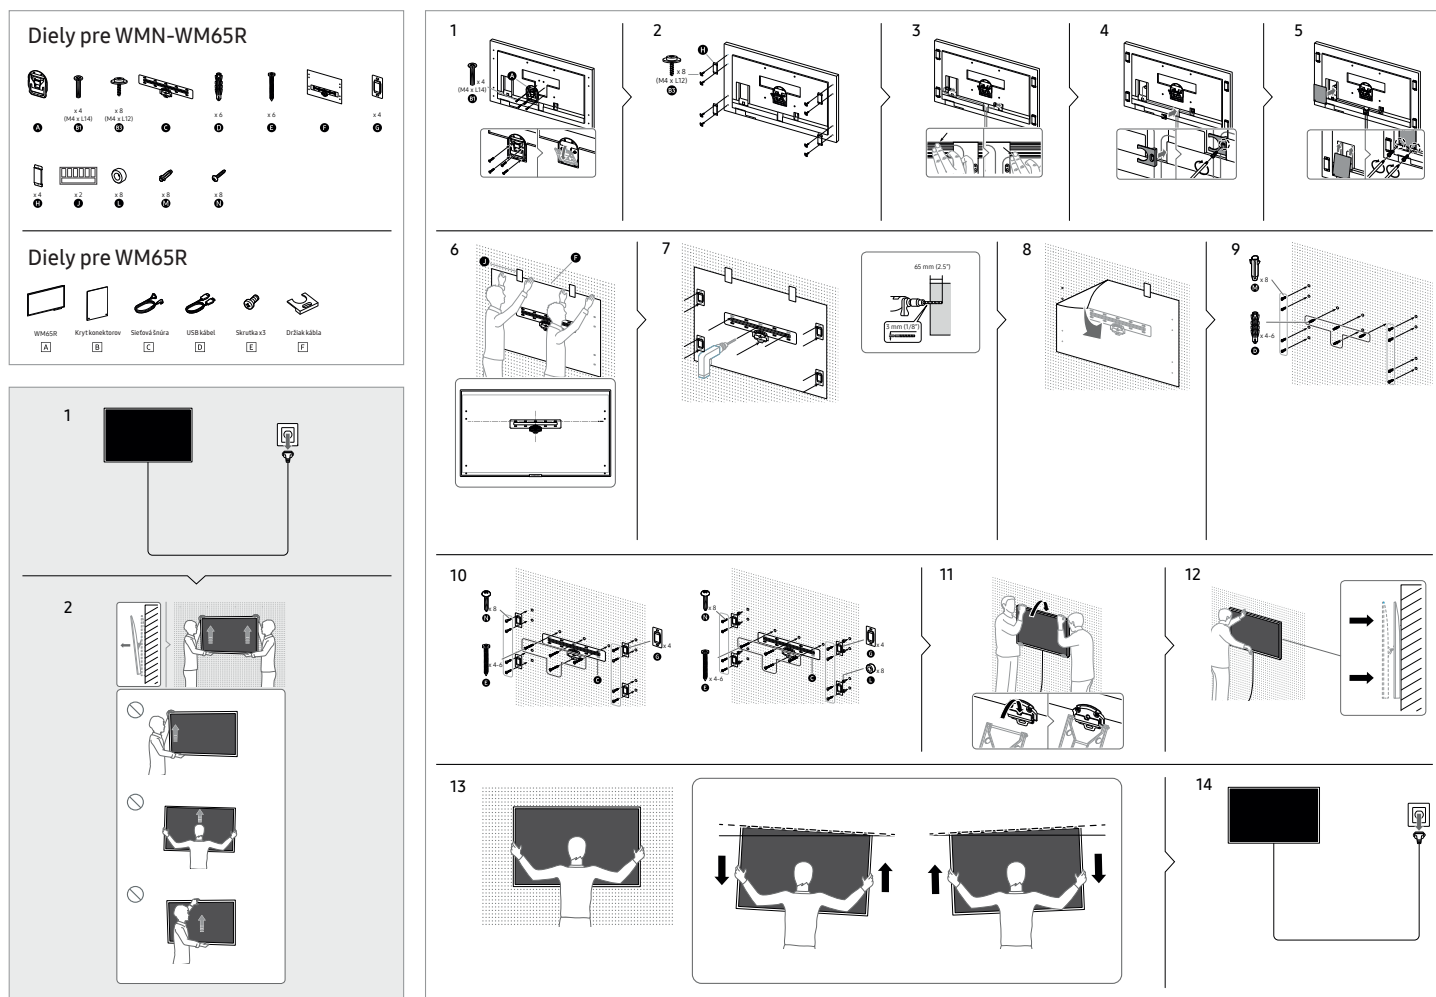

Návod na montáž

Stručný návod na zostavenie - Stojan pre WM55R

Diely pre STN-WM55R

Diely pre WM55R

Stručný návod na zostavenie - Držiak na montáž na stenu pre WM65R

Technický výkres