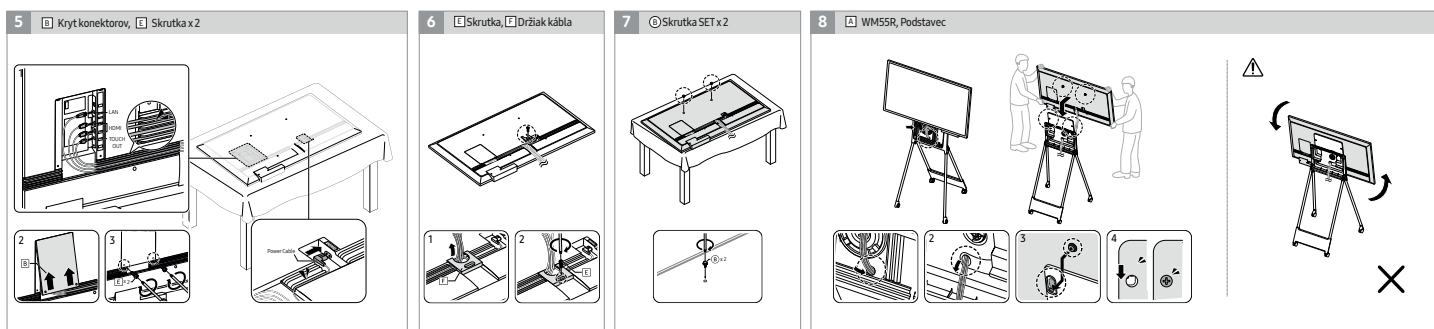

Návod na montáž

Stručný návod na zostavenie - Stojan pre WM55R

Diely pre STN-WM55R

Diely pre WM55R

Stručný návod na zostavenie - Držiak na montáž na stenu pre WM65R

Technický výkres