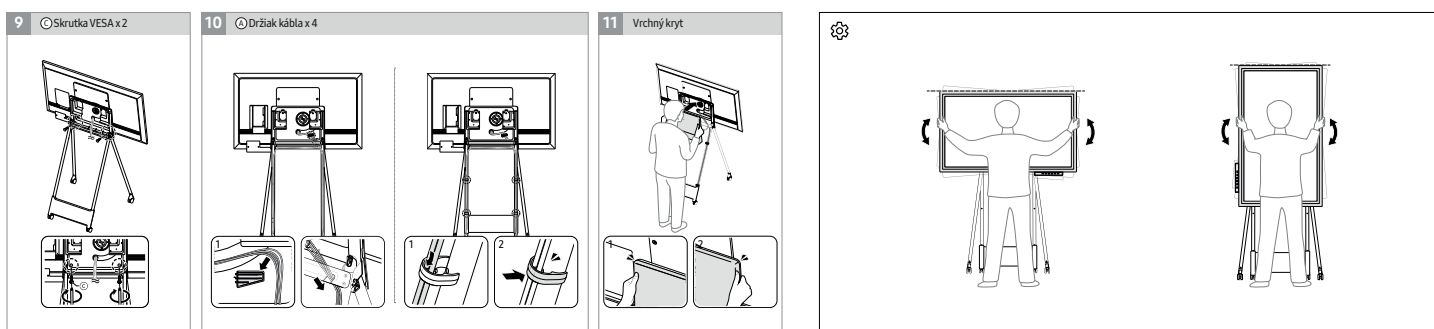

Návod na montáž

Stručný návod na zostavenie - Stojan pre WM55R

Diely pre STN-WM55R

Diely pre WM55R

Stručný návod na zostavenie - Držiak na montáž na stenu pre WM65R

Technický výkres