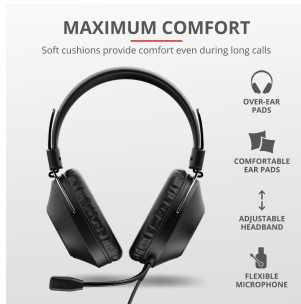

PRODUCT PICTORIAL 3