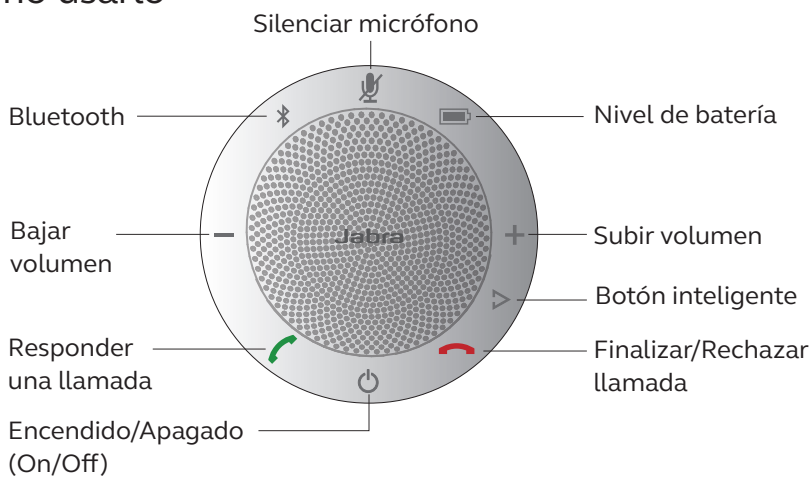

Cómo usarlo

Si usa un Jabra Speak 510+, el altavoz y Jabra Link 370 están presincronizados y listos para usar sin necesidad de configurarlos.

	Características	Ventajas	JABRA SPEAK 510
Conectividad	Cable USB	Conectividad plug and play con PC	●
	Bluetooth® Clase 1	Se conecta fácilmente mediante Bluetooth® a tabletas, teléfonos móviles y auriculares para una movilidad mejorada. Un alcance de hasta 30 m (100 ft) para dispositivos de clase 1 compatibles	●
	Compatibilidad total con Sistemas CU & VoIP	Integración impecable y control de llamadas con los principales sistemas CU y softphones para PC como Microsoft Lync, IBM Sametime, Cisco, Avaya y Skype	●
Audio	Micrófono omnidireccional integrado	Cobertura de 360 grados que permite la colaboración sin usar las manos y que los asistentes escuchen y sean escuchados desde cualquier ángulo	●
	Procesador de señal digital (DSP)	Sonido cristalino sin eco ni distorsiones incluso al volumen más alto	●
	Audio de banda ancha/voz HD	Audio de alta calidad para obtener el mejor sonido posible	●
	Bluetooth A2DP	Streaming multimedia	●
Facilidad de uso	Batería recargable	Hasta 15 horas de conversación	●
	Indicadores LED	Interfaz de usuario intuitiva	●
	Botón inteligente (desactivado de forma predeterminada)	Integre el asistente digital* de su smartphone con MS Cortana, Siri® o Google Assistant™ o personalice su Speak 510 con el software Jabra Direct	●
Accesorios	Abrazadera de fijación para Jabra Speak 410/510	Proteja su Speak 510 con una abrazadera antirrobo	●
	Adaptador Jabra Link 370 USB	Conexión Bluetooth e integración del control de llamadas sencillas con su sistema de softphone	●
Compatibilidad	Para obtener información sobre compatibilidad, visite Jabra.com