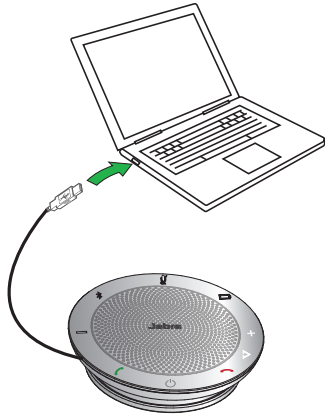

De un vistazo:

Jabra Speak 510

- Convierta cualquier habitación o espacio en una sala de reuniones
- Elija entre un altavoz de oficina y uno personal para realizar llamadas mientras hace otras cosas, tanto en la oficina como en su hogar o durante sus desplazamientos.
- Disfrute de un dispositivo galardonado y considerado el n.º 1 en calidad de sonido (voz y música) y el n.º 1 en diseño*.
- Comandos de voz simplificados. Personalice su Speak con MS Cortana, Siri® o Google Assistant™.**

Funciona con

*Visite Jabra.com para más información

** Debe configurarse en la aplicación para PC Jabra Direct. Descargue la aplicación en Jabra.com/Direct

Cómo conectar

PC

Conecte el cable USB de Jabra Speak 510 en cualquier puerto USB disponible de su PC. Seleccione Jabra Speak 510 como dispositivo de sonido predeterminado en los ajustes de sonido del panel de control de Windows y en los ajustes de sonido de su softphone.