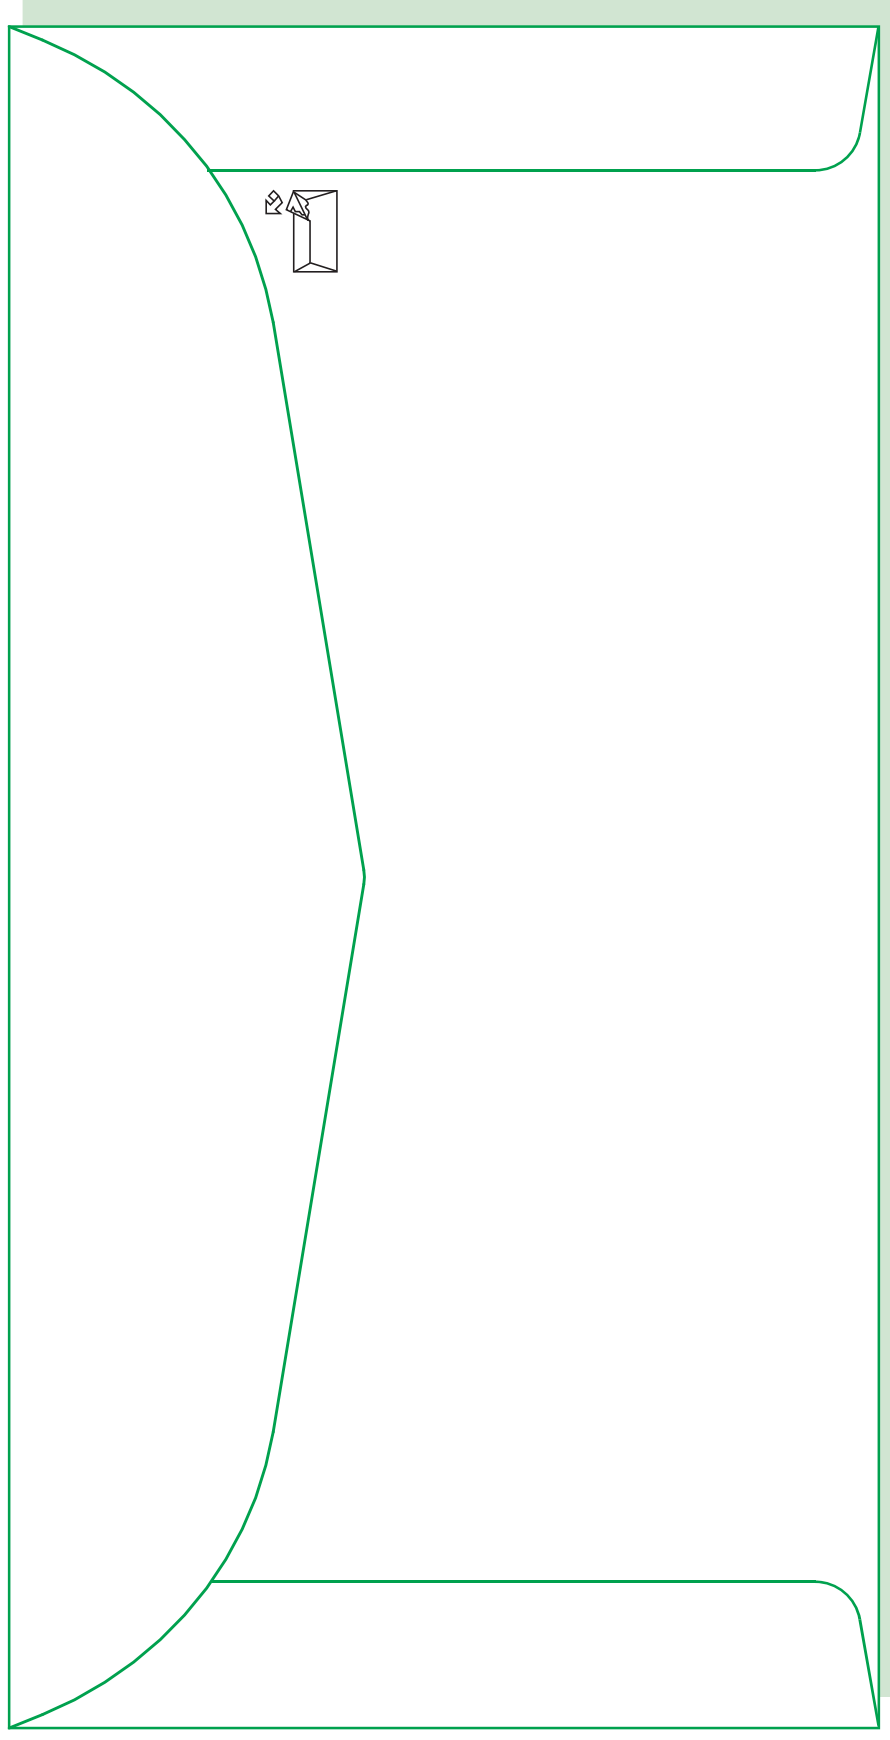

# FICHA TÉCNICA

**9237**

**MEDIDA:** 115 x 225 mm

**PAPEL:** OFFSET BLANCO ECF de 90gr

**VENTANA:** No

**MATERIAL VENTANA:** No

**SOLAPA:** Teide engomado

**ENVASES:** 500 unidades

**EMBALAJE:** 4.000 unidades

CARA

9237 - 115x225 Sin Ventana. solapa teide

zelatun  
MANIPULADOS DE PAPEL

# DORSO

9237 - 115x225 Sin Ventana. solapa teide