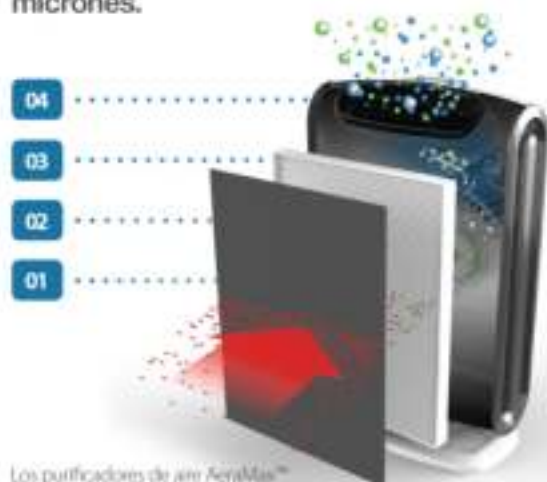

## ¿Dónde utilizar un purificador de Aire AeraMax™

Oficinas

Colegios y guarderías

Cafeterías

Zonas de reprografía

Salas de reuniones

Salas de espera

## ¿Cómo funcionan los purificadores de aire AeraMax™?

Sistema de purificación en cuatro etapas. Captura el 99,97% de partículas e impurezas de tan sólo 0,3 micrones.

Los purificadores de aire AeraMax™ llevan incluidos 1 Filtro HEPA y 1 un Filtro de Carbono