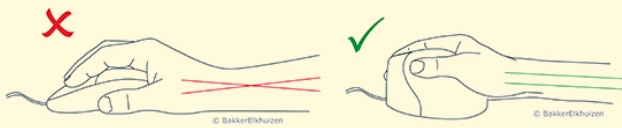

## PRF Mouse Wireless

El PRF Mouse Wireless es un ratón ergonómico vertical. El ángulo del ratón asegura la postura correcta del brazo y de la muñeca.

Gracias a la forma del ratón, la palma de la mano encaja perfectamente en el ratón. El ratón se sujeta como si se diera un "apretón de manos".

Gracias a la posición de "apretón de manos" de los ratones verticales, la muñeca se flexiona menos hacia los lados y el antebrazo se gira menos hacia el interior (Schmid et al., 2015). Esto hace que la actividad muscular en el antebrazo sea menor que al utilizar un ratón estándar (Quemelo & Vieira, 2013).

La investigación demuestra que el uso de un ratón vertical permite una recuperación más rápida de las molestias en antebrazos, muñecas y manos (Aarås et al., 2001).

El ratón ergonómico más novedoso de BakkerElkhuizen