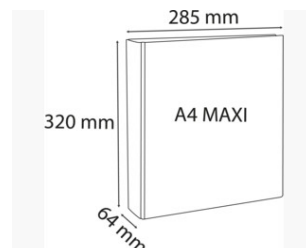

FICHA PRODUCTO 51923E

EXACOMPTA
PARIS

referencia	51923E
descriptivo	Carpetas fundas perso 2D An 40mm blanco
Gama	Kreacover®
Material	Cartón forrado PP
Grosor	19/10E
Dimensión del producto	320x285 mm
Color	Blanco
Dimensión del producto (LxIxh)	320 x 285 x 64 mm
Peso pieza	353g
EAN unidad	3130637519235
Unidades por caja	10
Dimensión caja (LxIxh)	500 x 190 x 338 mm
Peso caja	3805g
EAN caja	3130632519230
Unidades por palet	270
Dimensión palet (LxIxh)	1200 x 800 x 1150 mm

Características

New : No

Marca : Exacompta

Para archivar : A4 MAXI 297x242

Tipo de producto : Carpeta con anillas

Tipo Carpetas : Personalizable 2 bolsillos

Nº anillas : 2

Anillas : 40mm

Lomo (mm) : 64

Etiqueta en el lomo : Sin etiqueta

Capacidad (hojas 80 gr.) : 370

Ring type : Anillas D

Cierre : Sin cierre