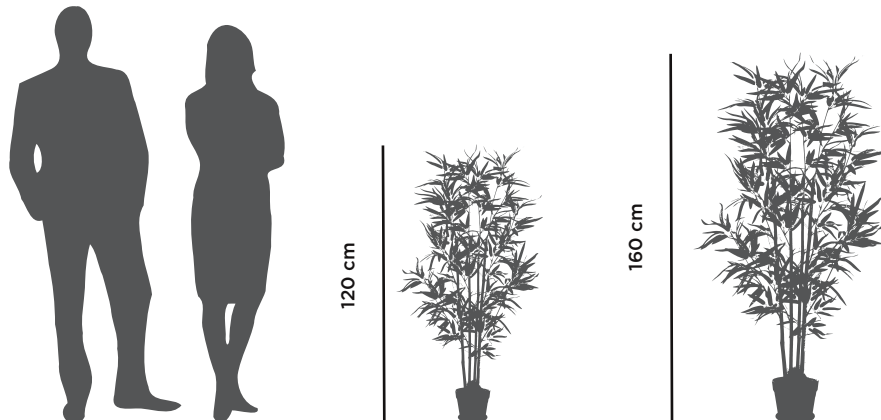

Decore su espacio de trabajo con esta planta soberbia !

Bambú

Hojas : Poliéster

Tronc : Madera

Altura : 120 cm y 160 cm

En maceta estándar de plástico

Aspectos Positivos :

- Garantizan un ambiente muy natural
- De facil cuidado y ajustable a cualquier espacio

DIMENSIONES

REFERENCIAS	DESCRIPCIÓN	PRECIO
PABAM120	1 PLANTA ARTIFICIAL BAMBÚ 120 CM	
PABAM160	1 PLANTA ARTIFICIAL BAMBÚ 160 CM	