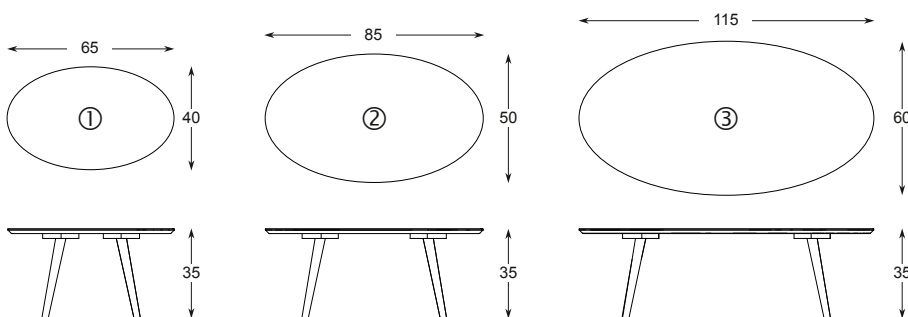

¡ Una recepción con estilo !

**Tablero :** MDF lacado 19 mm, colores negro o blanco

**Estructura :** madera de haya maciza barnizada

**Dimensiones :**

- Al.35 X An.65 X P.40 cm
- Al.35 X An.85 X P.50 cm
- Al.35 X An.115 X P.60 cm

**Logística :** entregadas desmontadas

**Aspectos positivos :**

- montaje sencilla
- cantos biselados
- design escandinavo
- tableros lacados resistentes a manchas y arañazos

FORMATOS DISPONIBLES

REFERENCIA	DESIGNACIÓN	PRECIO
TBS65.23.01	MESA SCANDI 40X65 CM ESTRUCTURA HAYA TABLERO NEGRO	
① TBS65.23.13	MESA SCANDI 40X65 CM ESTRUCTURA HAYA TABLERO BLANCO	
TBS85.23.01	MESA SCANDI 50X85 CM ESTRUCTURA HAYA TABLERO NEGRO	
② TBS85.23.13	MESA SCANDI 50X85 CM ESTRUCTURA HAYA TABLERO BLANCO	
TBS115.23.01	MESA SCANDI 60X115 CM ESTRUCTURA HAYA TABLERO NEGRO	
③ TBS115.23.13	MESA SCANDI 60X115 CM ESTRUCTURA HAYA TABLERO BLANCO	