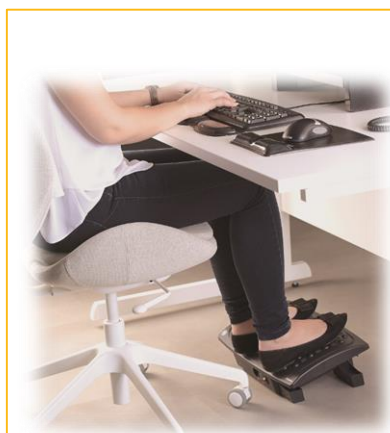

Reposapiés Climate

Permite tener los pies a la temperatura deseada

Características:

3 niveles de regulación de temperatura:
Aire / nivel calor bajo (125W) / nivel calor alto (250W)

Superficie efecto masaje que mejorar la circulación

- Reposapiés con sistema de calor/aire regulable que permite tener los pies a la temperatura deseada, ayudando a tener una situación más confortable en el puesto de trabajo
- Evita las molestias de la espalda y la incomodidad de las piernas, manteniendo la postura correcta
- Cable de 1,25 m. de longitud
- Tamaño de la superficie: 41.5 x 24.6 cm
- Ajuste de altura: 12 / 13.8 / 16.2 cm
- Inclinación hasta 30°