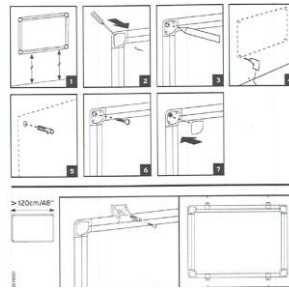

CONSEJOS PROMOCIONALES:

Sin calendario específico, por lo que recomendamos la promoción ocasional con producto sostenible.

GAMA DE PRODUCTOS:

Marco/Color:	Superficie/Color:	Producto mm	Envasado mm	Peso neto kg	Peso bruto kg	Referencia:	RRP:
Aluminio amarillo	Corcho	600x450	720x470x25	1,12	1,67	CA0211721	---
Aluminio amarillo	Corcho	900x600	1042x610x24	2,06	2,45	CA0311721	---
Aluminio amarillo	Corcho	1200x900	1325x913x16	2,75	3,5	CA0511721	---
Aluminio amarillo	Corcho	1500x1000	1690x1046x18	5,24	6,32	CA1511721	---
Aluminio amarillo	Corcho	1500x1200	1690x1245x20	6,19	7,49	CA1211721	---
Aluminio amarillo	Corcho	1800x900	1999x945x20	5,65	6,81	CA0711721	---
Aluminio amarillo	Corcho	1800x1200	1870x1270x40	7,36	7,76	CA2711721	---
Aluminio amarillo	Corcho	2000x1000	2190x1045x20	6,88	8,20	CA2211721	---
Aluminio amarillo	Corcho	2000x1200	2190x1255x24	7,50	10,50	CA2811721	---
Aluminio amarillo	Corcho	2400x1200	2470x1270x40	9,70	10,3	CA2111721	---

CARACTERÍSTICAS TÉCNICAS**COMPOSICIÓN:**

- Marco en Aluminio amarillo
- Superficie de corcho

ESQUEMA DE MONTAJE:**CERTIFICACIÓN Y LEGISLACIÓN:**

n/a

IMAGEN:**SUGERENCIA DE ANUNCIO:****Industrial Ultrabrite Tablero de Corcho****Tablero de anuncios robusto y de gran visibilidad**

- Marco amarillo de aluminio de gran visibilidad
- Superficie de corcho natural autorreparable
- Para usar con chinchetas
- Permite la colocación en horizontal o vertical
- Fijación en pared muy fácil y suministrado con elegante tapas de dos colores para ocultar los sujetadores
- Elementos de fijación para pared incluidos