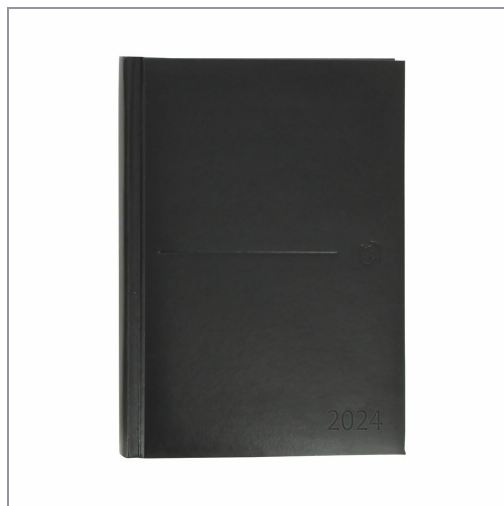

# INFORMACIÓN GENERAL

**Código SAP** 400178516

**Marca** OXFORD

**Artículo** OXFORD CLASSIC Agenda Anual 2024 Tapa Extradura Cosida A5 Día Página Castellano Negra

**Tipo de producto** Agenda

**Color** Negro

**Logo certificación artículo**

**Dimensión 3D (cm)** 15x21x2,5

**Tipo de encuadernación**

**Fecha de producto** 2024

**Páginas (2xhoja)**

**Diseño cuadrícula**

**Gama**

**Dimensión 2D (cm)** 15x21

**Subcategoría**

**Tipo de tapa**

**Rayado**

**Idioma principal** Castellano

**SCRIBZEE** Si

## Características de producto

- Agenda anual A5 (15x21 cm) un día por página
- Castellano
- COSIDA: Nuestro sistema de cosido permite abrir la agenda en plano para una fácil y cómoda escritura.
- Tapas extraduras acolchadas
- Interior LIKE WORK BLUE
- Negro
- Año y logo Oxford estampados en la tapa
- Páginas de notas libres al final de la agenda