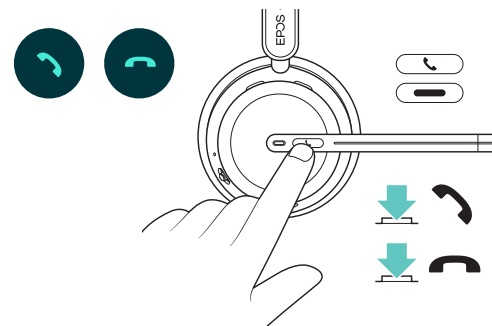

Adaptador BT D 800a

Guía de seguridad

Hoja de conformidad

Guía rápida

Soporte de carga CH 40*

IMPACT 1000

Cable USB-C a USB-C

* Incluido en 1061, 1061T, 1061 ANC, 1061T ANC

Cómo usar IMPACT 1000

Ajustar los auriculares y ponérselos

Silenciar/reactivar

Encendido/apagado

Conectando

Aceptar/finalizar una llamada

Ajustar el volumen

Otras ventajas y características