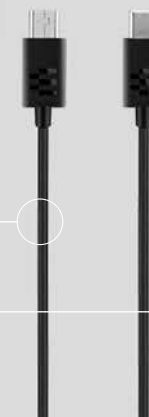

Adaptador BT D 800a

Guía de seguridad

Hoja de conformidad

Guía rápida

Soporte de carga CH 40*

IMPACT 1000

Cable USB-C a USB-C

* Incluido en 1061, 1061T, 1061 ANC, 1061T ANC