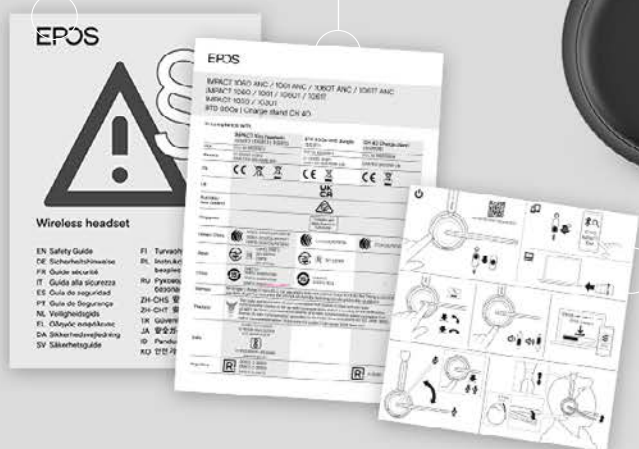

Adaptador BT D 800a

Guía de seguridad

Hoja de conformidad

Guía rápida

Soporte de carga CH 40*

IMPACT 1000

Cable USB-C a USB-C

* Incluido en 1061, 1061T, 1061 ANC, 1061T ANC