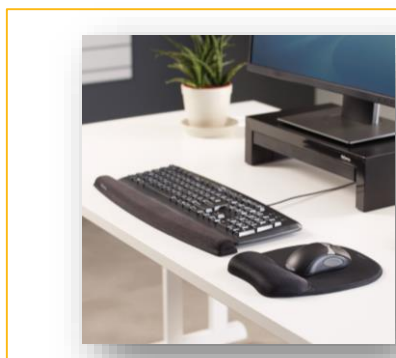

Alfombrilla con reposamuñecas en espuma Memory Foam

Redistribuye los puntos de presión para un apoyo más relajante

Características:

- Fijan la posición adecuada de la mano mientras se mueve el ratón
- Fabricadas en suave espuma que proporcionan mayor comodidad
- Reposamuñecas ideales para ratón óptico y superficie especial que mejora la tracción del ratón
- Base antideslizante que mantiene la alfombrilla siempre en su posición

Especificaciones Técnicas

Modelo	Alfombrilla con reposamuñecas en espuma	Alfombrilla con reposamuñecas en espuma	Alfombrilla con reposamuñecas en espuma
Referencia	9175801	9172801	9176501
Color	Negro / Plata	Zafiro	Negro
Medidas (alto x ancho x profundo)	230 x 196 x 20 mm	230 x 196 x 20 mm	230 x 196 x 20 mm
Código EAN	0043859497805	0043859589074	0043859503353
Embalaje	4	4	4