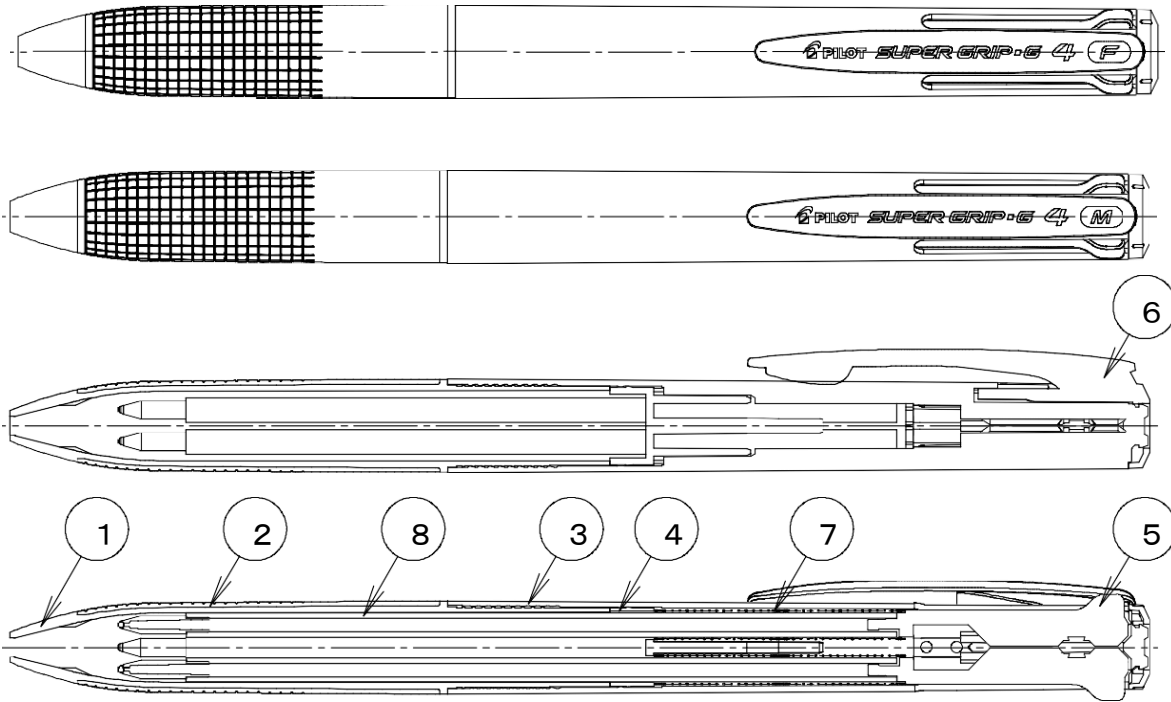

SUPER GRIP•G 4

Partes y materiales

No.	Partes	Materiales	Colores
1	Boquilla	Resina PC	Transparente, negro, azul navy, rosa, azul claro, verde claro
2	Goma del Grip	Elastómero (goma)	Transparente
3	Cuerpo	Resina PC	Transparente, negro, azul navy, rosa, azul claro, verde claro
4	Funda (interior)	Resina ABS	Transparente
5	Pulsadores	Resina POM	Color de la tinta
6	Clip	Resina PC / Logo	Blanco
7	Muelle	Acero / Zinc cromado	
8	Recambio	BKRF-6F/6M	Colores de tinta ; Negro, azul, rojo, verde