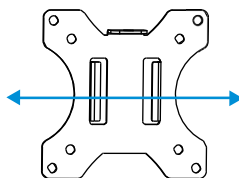

Brazo para Monitor Individual Reflex™

Plano Dimensional:

Rotación
360°

Oscilación
±90° (180°)

Inclinación
±45° (90°)

Fellowes garantiza que la información proporcionada en este documento está actualizada y es precisa. Sin embargo, Fellowes no puede garantizar y no asume ninguna responsabilidad legal por la exactitud o integridad de la información proporcionada. En caso de cualquier consulta, contáctenos en www.Fellowes.com/locations.