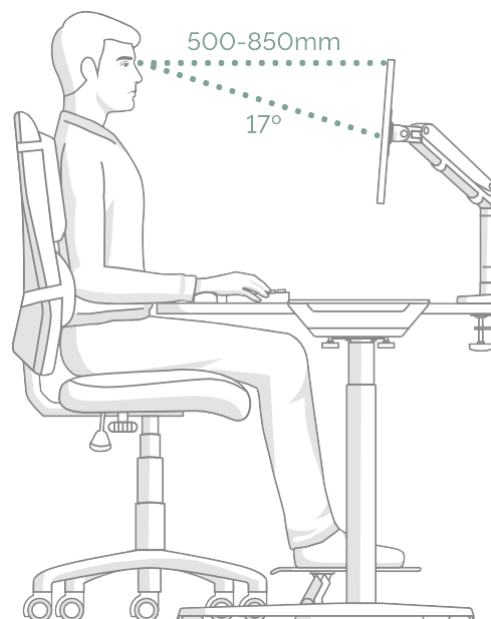

Brazo para Monitor Individual Reflex™

Trabaja ergonómicamente:

ZONA 3

ALIVIAR MOLESTIAS
EN EL CUELLO

Mantén un ángulo de visión apropiado. Asegúrate que los ojos están alineados con la parte superior de tu pantalla.

Como usar un brazo para monitor:

1. Alcance de los brazos:

Ya sea sentado o de pie, el monitor debe estar colocado de modo que se pueda tocar la pantalla con la punta de los dedos y leer fácilmente sin ningún esfuerzo.

2. Altura de los ojos:

Ajustar el brazo del monitor hasta que la parte superior esté aproximadamente al nivel de los ojos.

3. Inclinación: Inclinarse la pantalla ligeramente hacia arriba puede ayudar a mantener una postura neutral y reducir el deslumbramiento.

4. Múltiples pantallas:

si se utiliza más de un monitor:
Las partes superiores de cada pantalla deben estar niveladas y colocadas una al lado de la otra.

Sentarse en medio o frente a la pantalla principal para reducir giros.

Certificaciones:

FIRA: Consultoría Ergonómica Internacional Independiente. ISO 9241-5:1999 parte 5:1999.
Productos acreditados por la legislación de seguridad y salud europea.

Asociación Fabricantes de Mobiliario. ANSI / BIFMA x5.5 - 2014 Desk/Table Products. Clause 22, 23, 24.

Mantenimiento:

Revisar regularmente las piezas de unión para asegurarse que los tornillos no se han aflojado.

Limpiar con un paño de microfibra húmedo. No utilice ninguna solución de limpieza.

Manejo y almacenamiento: Leer atentamente las instrucciones de uso. Este producto está diseñado solo para uso en interiores.