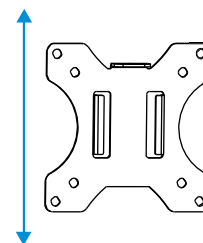

Brazo para Monitor Individual Reflex™

Plano Dimensional:

Rotación
360°

Oscilación
±90° (180°)

Inclinación
±45° (90°)

Fellowes garantiza que la información proporcionada en este documento está actualizada y es precisa. Sin embargo, Fellowes no puede garantizar y no asume ninguna responsabilidad legal por la exactitud o integridad de la información proporcionada. En caso de cualquier consulta, contáctenos en www.Fellowes.com/locations.