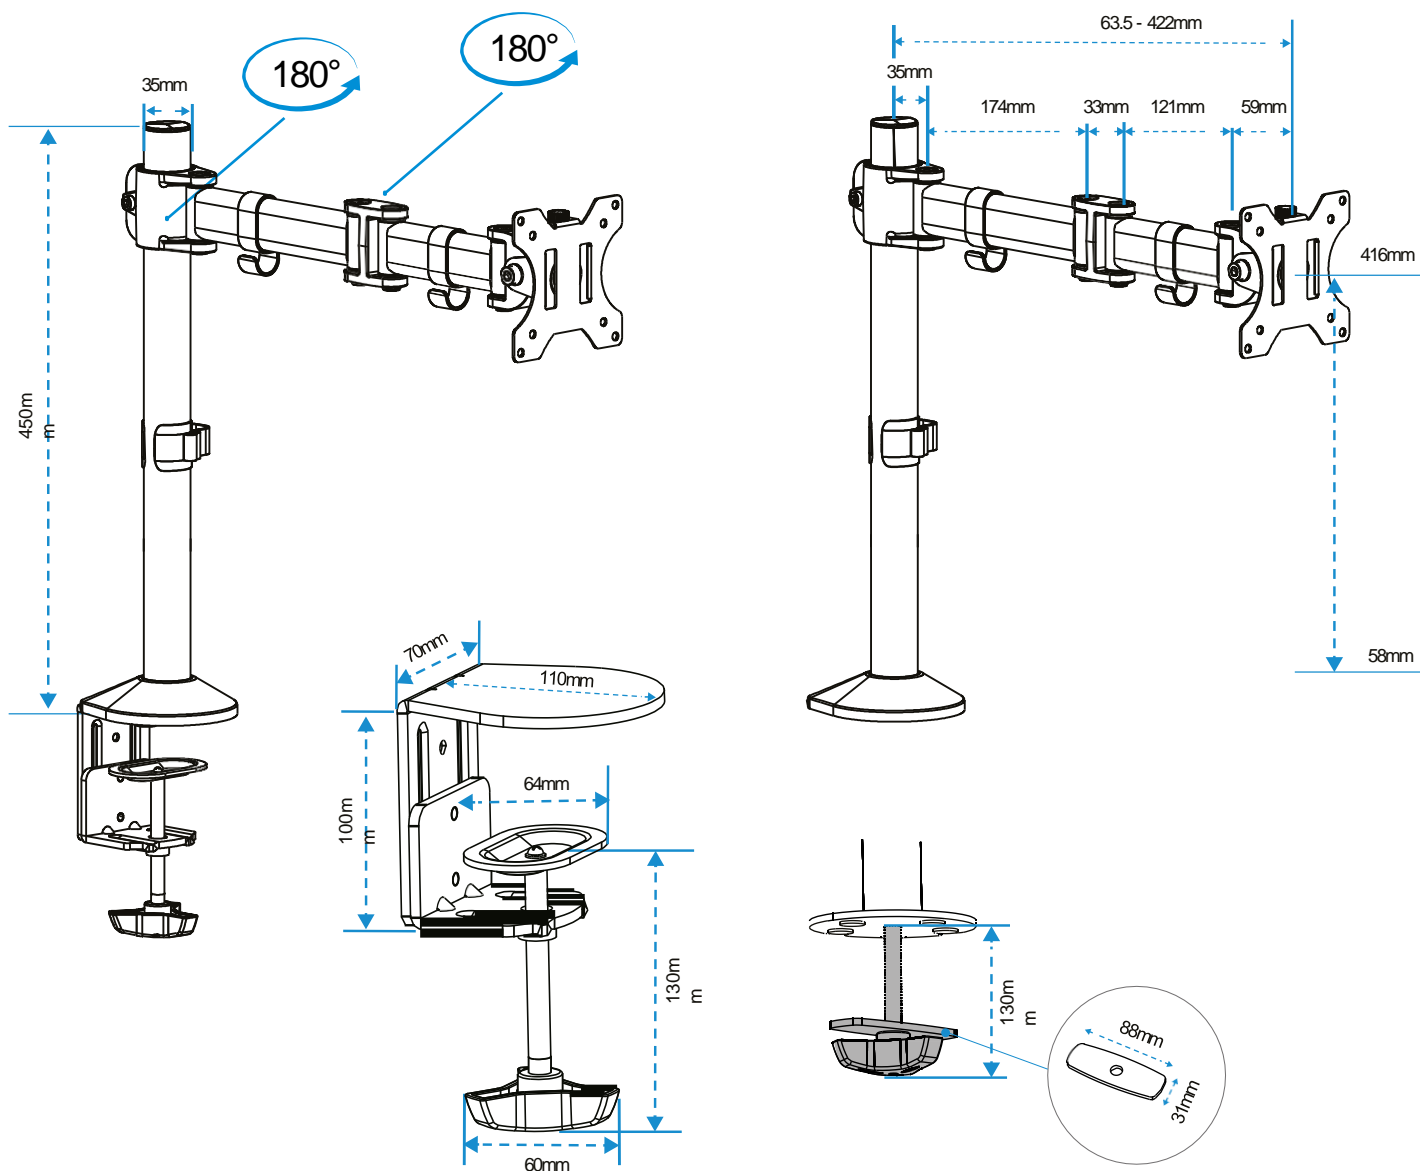

Ver video del producto

Especificaciones Técnicas:

Referencia	8502501
Color	Negro: RAL 9017
Peso máximo	8kg
Tamaño máximo del monitor	32" (81.28cm) diagonal / 832mm (Ancho)
Altura del poste	450mm
Rango ajuste de altura	58 - 416mm
Alcance máximo	63.5 - 422mm
Rotación	360°
Oscilación	± 90° (180°)
Inclinación	± 45° (90°)
Brazo giratorio	180°
Estándar VESA	75 x 75 / 100 x 100
Sujeción abrazadera: Grosor máximo mesa	10 - 88mm
Sujeción ojal: Grosor máximo mesa	10 - 75mm
Diámetro del ojal	10.5 - 70mm
Dimensiones del producto (Alto x Ancho x Profundo)	550 x 116 x 490mm
Peso del producto	3.39kg
Código de barras	50043859748476
Cantidad por embalaje	1
Garantía	3 años

Asociación Fabricantes de Mobiliario. ANSI / BIFMA x5.5 - 2014 Desk/Table Products. Clause 22, 23, 24.

Mantenimiento:

Revisar regularmente las piezas de unión para asegurarse que los tornillos no se han aflojado.

Brazo para Monitor Individual Reflex™

Plano Dimensional:

Rotación
360°

Oscilación
±90° (180°)

Inclinación
±45° (90°)

Fellowes garantiza que la información proporcionada en este documento está actualizada y es precisa. Sin embargo, Fellowes no puede garantizar y no asume ninguna responsabilidad legal por la exactitud o integridad de la información proporcionada. En caso de cualquier consulta, contáctenos en www.Fellowes.com/locations.