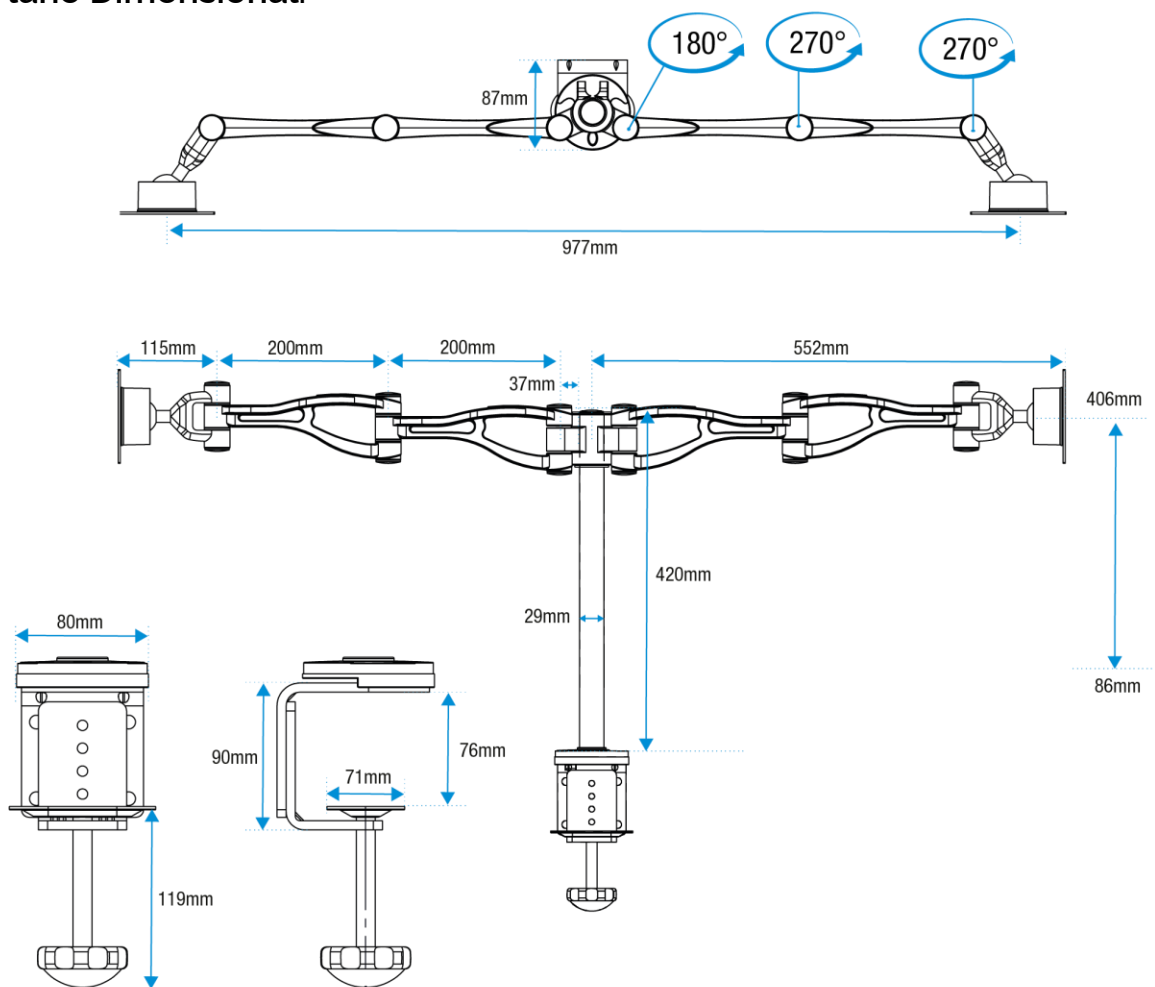

Brazo para Monitor Doble Vista™

Plano Dimensional:

Rotación
360°

Oscilación
±90° (180°)

Inclinación
±37° (74°)