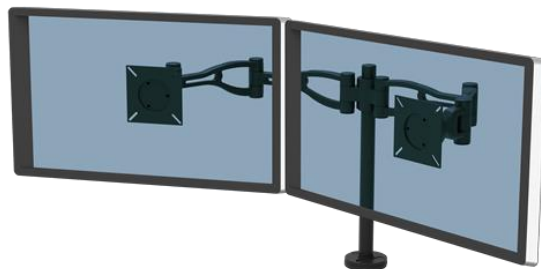

Fellowes

Deja fluir
Tu productividad

Vista™

Brazo para Monitor Doble

Brazo para Monitor Doble

Características:

- Disfruta de una fluidez perfecta y de movimientos sin esfuerzo.
- Ajuste del monitor en altura y profundidad sin herramientas para reducir espacio en el escritorio y evitar tensiones en ojos, cuello y espalda lo que permite trabajar con comodidad.
- Certificado por FIRA International por cumplir con los requisitos ergonómicos establecidos en la legislación europea sobre salud y seguridad: EN ISO 9241-5.
- Admite una pantalla de 1 a 10 kg y hasta 32".

Ver video del producto

Especificaciones Técnicas:

Referencia	8041701
Color	Negro: RAL 9017
Peso máximo	10 kg
Tamaño máximo del monitor	32" (81.28cm) diagonal / 997 (ancho) x 812 (Alto) mm
Altura del poste	420 mm
Rango ajuste de altura	85 - 406 mm
Alcance máximo	115 - 552 mm
Rotación	360°
Oscilación	+/-90° (180°)
Inclinación	+/-37° (74°)
Brazo giratorio	180°
Opción de Montaje	Pinza/Abrazadera
Estándar VESA	75 x 75 / 100 x 100
Grosor máximo del tablero	0-76 mm
Dimensiones del producto (Alto x Ancho x Profundo)	559 x 111 x 984 mm
Peso del producto	4.58 kg
Código de barras	0043859629718
Cantidad por embalaje	1
Garantía	3 años

Brazo para Monitor Doble Vista™

Sostenibilidad:

Producto	Desglose de material del producto		Contenido de material reciclado		
	Peso (g)	Peso (%)	Contenido reciclado de Pre-consumo (g)	Contenido reciclado de Pos-consumo (g)	Total contenido reciclado(%)
Aluminio	1414.00	30.0%	-	-	-
Acero	2899.60	61.5%	-	-	-
Plástico	400.60	8.5%	-	-	-
Total	4714.20	100%	-	-	-

Como usar un brazo de monitor

1. Alcance de los brazos:

Ya sea sentado o de pie, el monitor debe estar colocado de modo que se pueda tocar la pantalla con la punta de los dedos y leer fácilmente sin ningún esfuerzo.