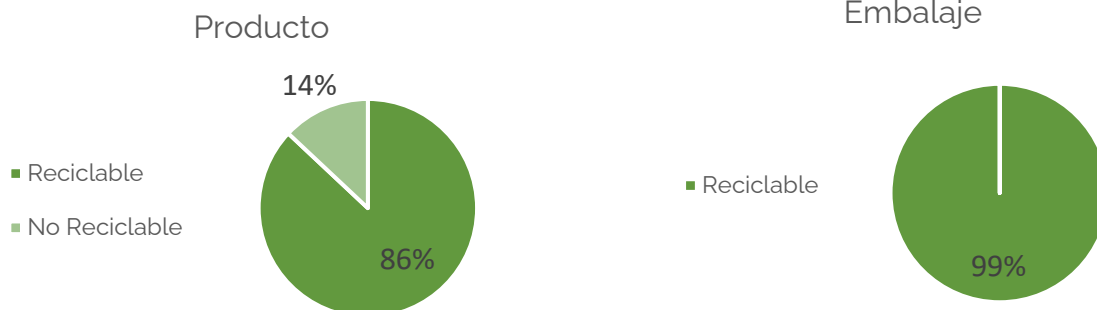

Brazo para Monitor Doble Vista™

Sostenibilidad:

Producto	Desglose de material del producto		Contenido de material reciclado		
	Peso (g)	Peso (%)	Contenido reciclado de Pre-consumo (g)	Contenido reciclado de Pos-consumo (g)	Total contenido reciclado(%)
Aluminio	1414.00	30.0%	-	-	-
Acero	2899.60	61.5%	-	-	-
Plástico	400.60	8.5%	-	-	-
Total	4714.20	100%	-	-	-

Embalaje	Desglose de material del producto		Contenido de material reciclado		
	Peso (g)	Peso (%)	Contenido reciclado de Pre-consumo (g)	Contenido reciclado de Pos-consumo (g)	Total contenido reciclado(%)
Papel / Cartón / Corrugado	687.20	97.6%	254.45	-	37.0%
Polietileno de baja densidad o LDPE (4) – bolsa plástico	11.70	1.7%	-	-	-
Cinta	5.00	0.7%	-	-	-
Total	703.90	100%	-	-	37.0%

Contenido material reciclado pre consumo: materiales de desecho que se utilizaron durante el proceso de fabricación y que nunca llegaron al consumidor.

Contenido material reciclado post consumo: materiales de desecho creado por los consumidores. Este material se desvía de los vertederos y se utiliza en la producción de otros productos básicos.

Reciclabilidad:

Porcentaje del producto y embalaje que se puede separar fácilmente para reciclar