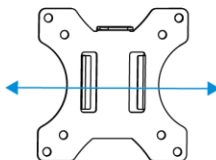

Oscilación
±90° (180°)