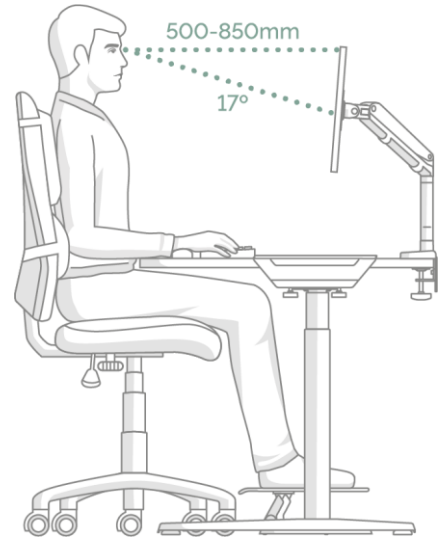

Fellowes

Deja fluir
Tu productividad

Vista™

Brazo para Monitor Doble

Brazo para Monitor Doble

Características:

- Disfruta de una fluidez perfecta y de movimientos sin esfuerzo.
- Ajuste del monitor en altura y profundidad sin herramientas para reducir espacio en el escritorio y evitar tensiones en ojos, cuello y espalda lo que permite trabajar con comodidad.
- Certificado por FIRA International por cumplir con los requisitos ergonómicos establecidos en la legislación europea sobre salud y seguridad: EN ISO 9241-5.
- Admite una pantalla de 1 a 10 kg y hasta 32".

Como usar un brazo de monitor

1. Alcance de los brazos:

Ya sea sentado o de pie, el monitor debe estar colocado de modo que se pueda tocar la pantalla con la punta de los dedos y leer fácilmente sin ningún esfuerzo.

2. Altura de los ojos:

Ajustar el brazo del monitor hasta que la parte superior esté aproximadamente al nivel de los ojos.

3. Inclinación: Inclinarse la pantalla ligeramente hacia arriba puede ayudar a mantener una postura neutral y reducir el deslumbramiento.

4. Múltiples pantallas: si se utiliza más de un monitor:

Las partes superiores de cada pantalla deben estar niveladas y colocadas una al lado de la otra.

Sentarse en medio o frente a la pantalla principal para reducir giros.