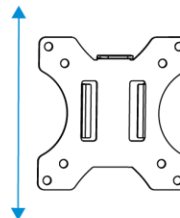

Inclinación
±37° (74°)